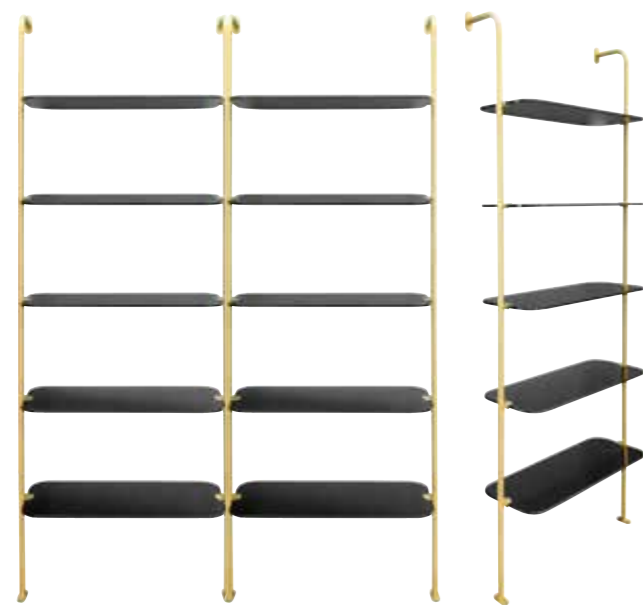

SARAH EXPO 5P
MAISON SARAH LAVOINE COLLECTION
Design Sarah Lavoine
↑ 210 cm ↗ 31,5 cm → 75 cm
cod. 49281