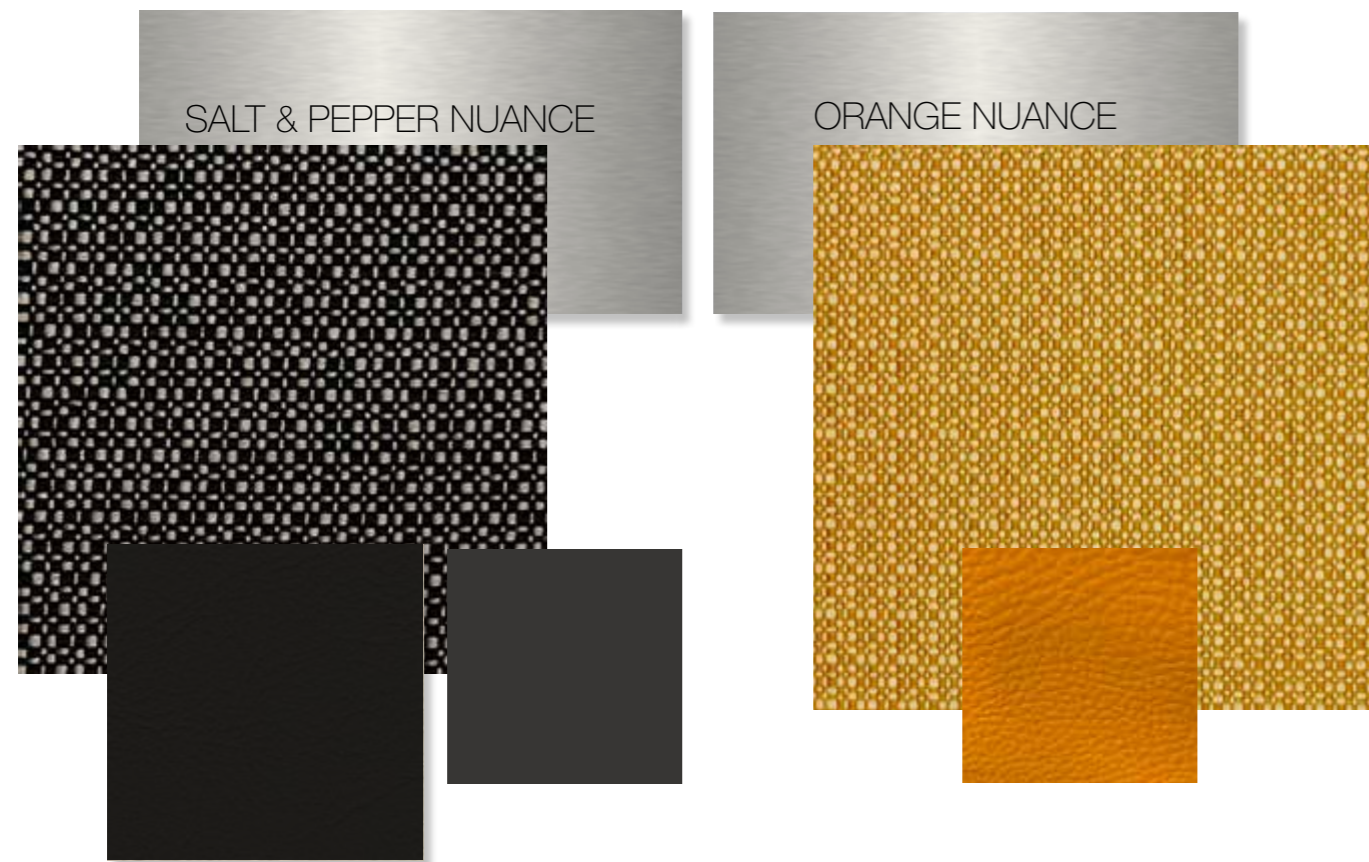

L'estetica dei materiali COLOR TREND GUIDE 2022 / 23

The aesthetics of materials COLOR TREND GUIDE 2022 / 23

Da sempre Maletti si distingue per la cura nella realizzazione dei materiali utilizzati collaborando con i migliori centri di ricerca. Grande importanza hanno anche i colori per la cui scelta si seguono i trend di mercato. Se state pianificando di realizzare un nuovo salone, queste pagine vi offriranno gli spunti per renderlo sostenibile.

Maletti has always stood out for the care taken in the materials used, collaborating with the best research centres. Great importance is also given to colours, the choice of which follows market trends. If you are planning to build a new salon, these pages will give you the ideas to make it sustainable.

Innanzitutto parliamo di ecologia

First of all, let's talk about ecology

Partendo dalle ceramiche sanificabili, ai legni certificati FSC, alle "ecopelli" dal profumo di agrumi, ai metalli e vetri riciclati e riciclabili, ai tessuti ricavati dagli scarti di plastiche, vi proponiamo una semplice guida per accostare colori e materiali e per realizzare al meglio il vostro salone Eco.

Starting with sanitised ceramics, FSC-certified woods, citrus-scented "eco-leather", recycled and recyclable metals and glass, fabrics made from plastic waste, we offer you a simple guide on how to combine colours and materials and how to best realise your Eco salon.