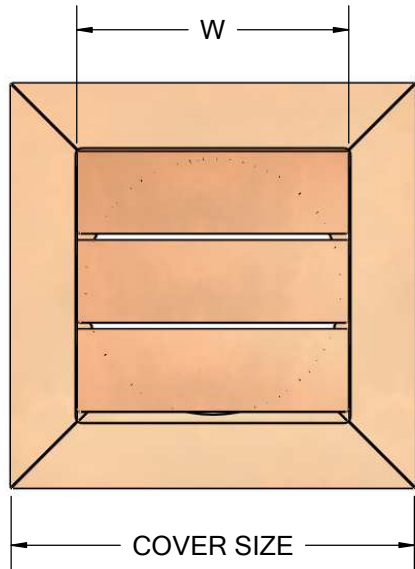

# LOW PROFILE DRYER VENT

## FLUSH MOUNT

<b>MATERIAL</b>	16 oz copper or stainless steel
-----------------	---------------------------------

PART #	VENT SIZE	W x H	COVER SIZE
WLPDV4F	4"	4.75" x 4.75"	8.6" x 8.4"
WLPDV6F	6"	6.75" x 6.75"	10.7" x 10.5"
WLPDV8F	8"	8.75" x 8.75"	12.7" x 12.5"
WLPDV10F	10"	10.875" x 10.875"	15.9" x 15.7"
WLPDV12F	12"	12.875" x 12.875"	16.7" x 16.7"