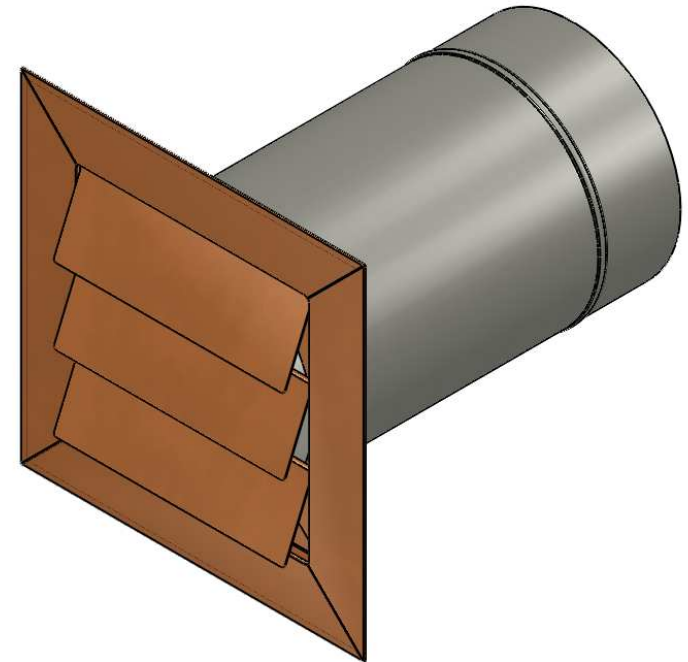

# LOW PROFILE DRYER VENT

## FLUSH MOUNT

<b>MATERIAL</b>	16 oz copper or stainless steel
-----------------	---------------------------------

PART #	VENT SIZE	W x H	COVER SIZE
WLPDV4F	4"	4.75" x 4.75"	8.6" x 8.4"
WLPDV6F	6"	6.75" x 6.75"	10.7" x 10.5"
WLPDV8F	8"	8.75" x 8.75"	12.7" x 12.5"
WLPDV10F	10"	10.875" x 10.875"	15.9" x 15.7"
WLPDV12F	12"	12.875" x 12.875"	16.7" x 16.7"