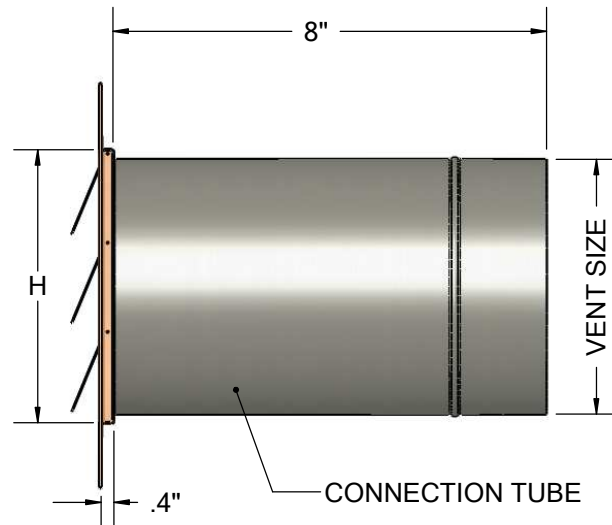

# LOW PROFILE DRYER VENT

## FLUSH MOUNT

<b>MATERIAL</b>	16 oz copper or stainless steel
-----------------	---------------------------------

PART #	VENT SIZE	W x H	COVER SIZE
WLPDV4F	4"	4.75" x 4.75"	8.6" x 8.4"
WLPDV6F	6"	6.75" x 6.75"	10.7" x 10.5"
WLPDV8F	8"	8.75" x 8.75"	12.7" x 12.5"
WLPDV10F	10"	10.875" x 10.875"	15.9" x 15.7"
WLPDV12F	12"	12.875" x 12.875"	16.7" x 16.7"