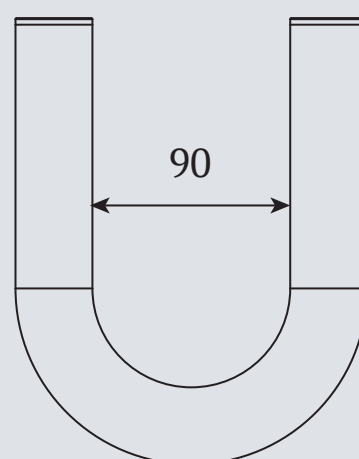

UNE hanger

160

205

90