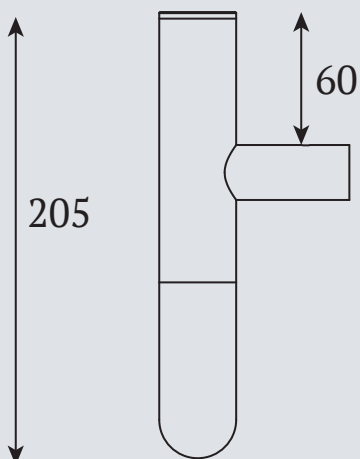

UNE hanger

160

205

90