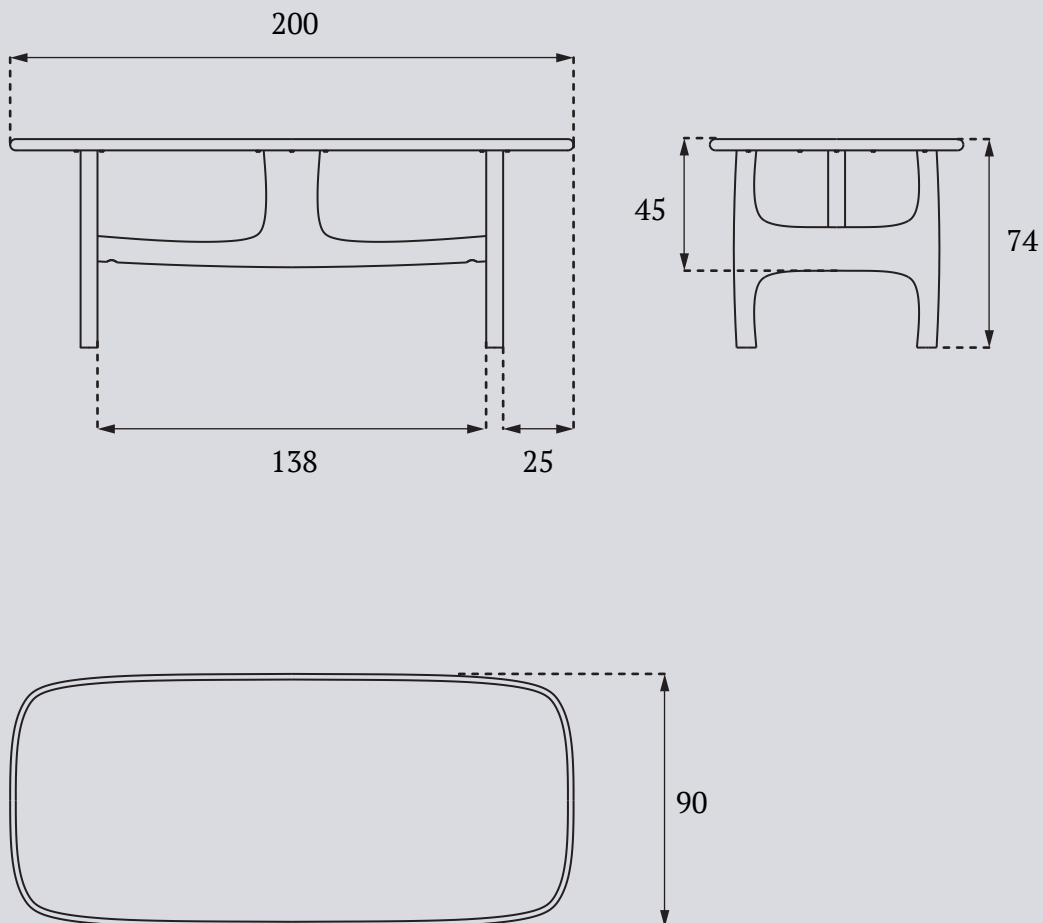

OLFO

200x90
dining table

OLFO

200x90 / Dining table

EN

The Olfo table is an extraordinary combination of elegance and solidity. Made of solid wood, it exudes warmth and charm. Its form is created, probably flowing in fluid motion, placed in a room with character. Every detail, from the smooth curves to the grain patterns of the wood, its value meaning.

PL

Stół Olfo to niezwykle połączenie elegancji i solidności. Wykonany z litego drewna, emanuje naturalnym ciepłem i urokiem. Jego rzeźbiarska forma, jakby lejąca się w płynnym ruchu, nadaje pomieszczeniu niepowtarzalny charakter. Każdy detal, od gładkich krzywizn po delikatne wzory słojów drewna, podkreśla jego wyjątkowość.