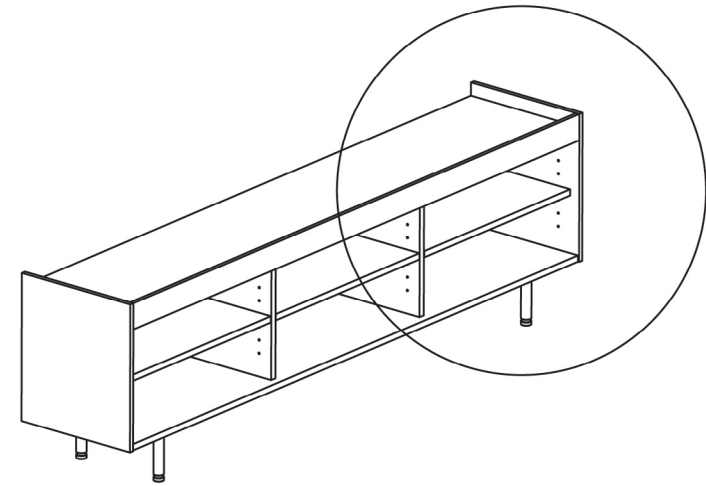

Szczelina kablowa / cable gap

MEDA RTV
200cm

TAMO

widok tył / rear view

MEDA RTV
200cm

Ściany krótsze od korpusu / przepust kablowy
Short partition wall / cable gap

TAMO