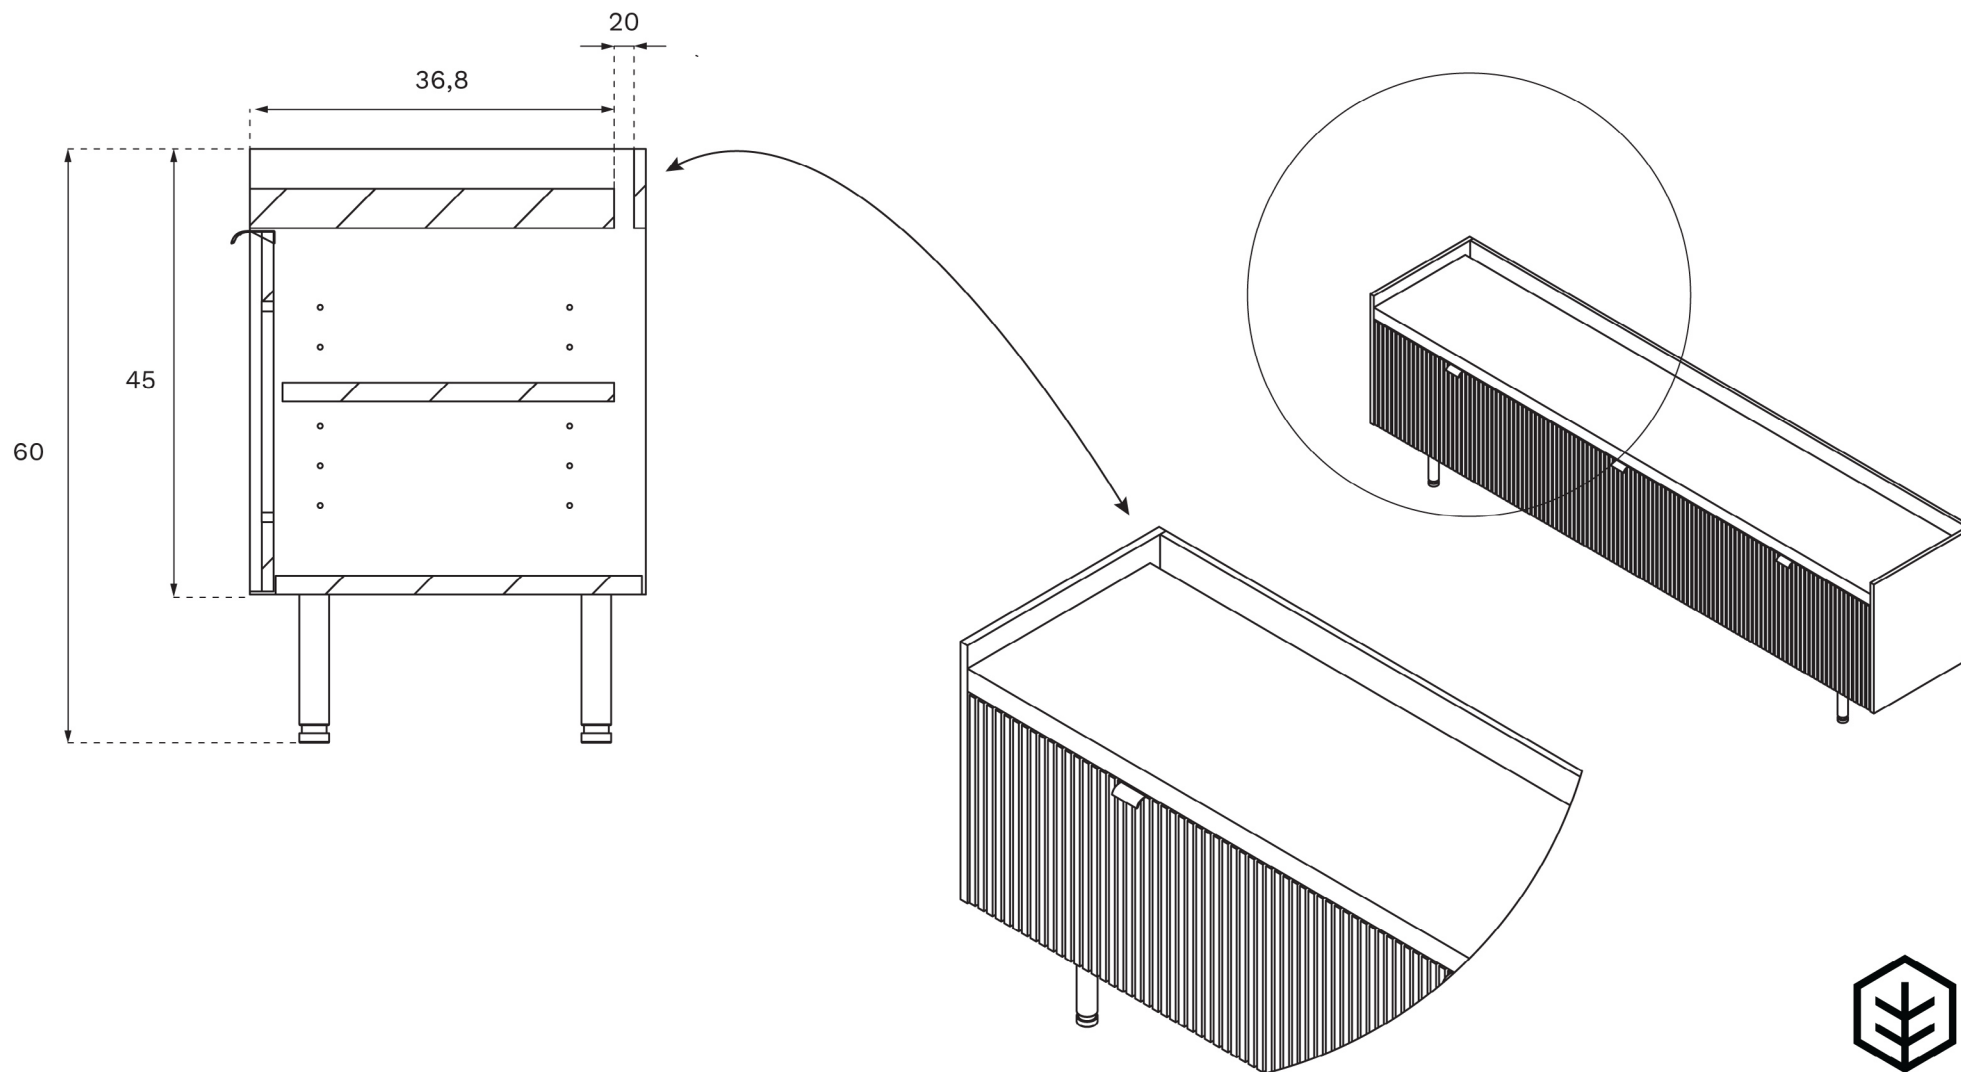

Szczelina kablowa / cable gap

MEDA RTV
200cm

TAMO

widok tył / rear view

MEDA RTV
200cm

Ściany krótsze od korpusu / przepust kablowy
Short partition wall / cable gap

TAMO