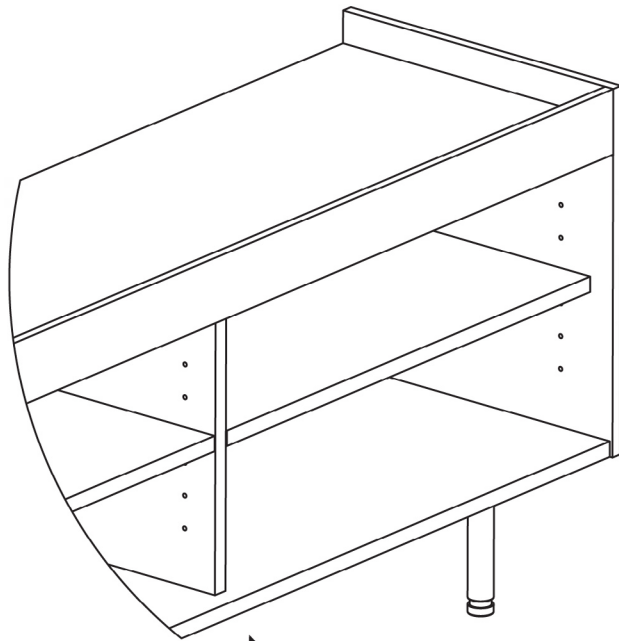

Szczelina kablowa / cable gap

MEDA RTV
200cm

TAMO

widok tył / rear view

MEDA RTV
200cm

Ściany krótsze od korpusu / przepust kablowy
Short partition wall / cable gap

TAMO