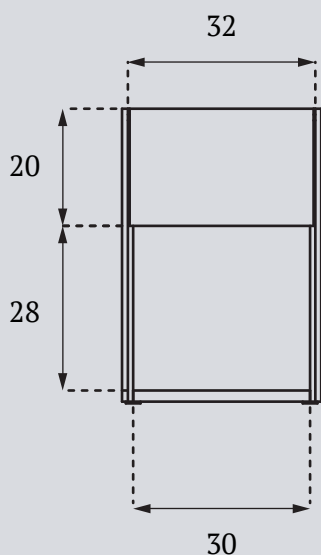

KARI

bedside drawer

KARI

bedside drawer / szafka nocna

EN

The KARI bedside table is made of oak wood. It is not only a practical piece of furniture for storing items next to the bed, but also an elegant addition to the interior. It is distinguished by a minimalist design that focuses on simplicity of form and elegance of workmanship. Milled edges add character to the furniture, emphasizing its modern look.

Designed with practicality in mind, the cabinet has a spacious drawer and an open shelf, providing a convenient space for storing your favorite books, a bedside lamp or other necessary items.

PL

Szafka nocna KARI wykonana jest z drewna dębowego. To nie tylko praktyczny mebel do przechowywania przedmiotów przy łóżku, ale także elegancki dodatek do wnętrza. Wyróżnia się minimalistycznym designem, który skupia się na prostocie formy i elegancji wykonania. Przetfrezowane krawędzie dodają meblowi charakteru, podkreślając jego nowoczesny wygląd.