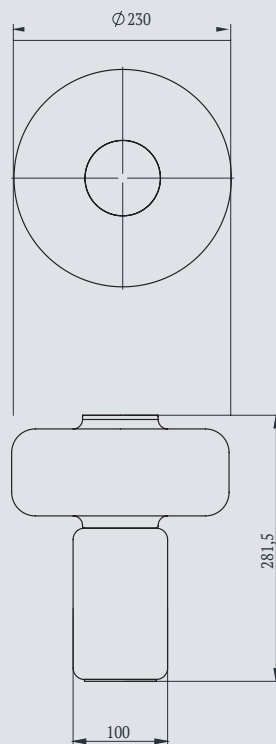

Marcin Laskowski

Jest założycielem TAMO, przedsiębiorcą i głównym projektantem. Pod jego kreatywnym okiem powstała większość produktów marki. Czerpiąc kreatywną siłę z tradycyjnych umiejętności stolarskich i zamiłowania do sztuki, powstała unikalna, autorska kolekcja mebli.

Jego eksperymentalne podejście do formy i dbałość o kierunek artystyczny kolekcji daje wyraz prawdziwej idei TAMO.

Design by **Tamo**
Produced by
Nine United Scandinavia
Egeskovvej 29 DK8700
Model: 133818
230V 50/60HZ
E27 max 8 W