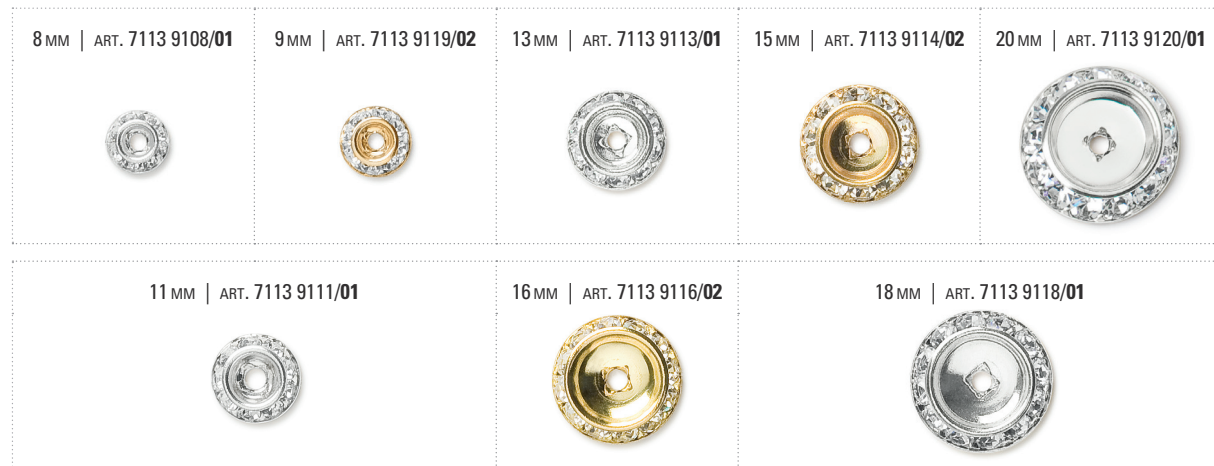

Fancy Rondelles

with MC Chaton MAXIMA

Shrag Rondelles – Flat

Strass Rings

Shrag Rondelles – Pointed

Half Moon Rondelles

Bridges

Shrag Rondelles – Flat

Art.	Plating	Size	Diameter for Central Stone		Packg. Unit
			MM	MM	
7113 9108	/xx	8	4.2		1
7113 9119	/xx	9	4.8		1
7113 9111	/xx	11	6.4		1
7113 9113	/xx	13	8		1
7113 9114	/xx	15	9		1
7113 9116	/xx	16	10.5		1
7113 9118	/xx	18	12		1/2
7113 9120	/xx	20	14		1/2
7113 7024	/xx	25	20		1/4

Shrag Rondelles – Pointed

Art.	Plating	Size	Diameter for Central Stone		Packg. Unit
			MM	MM	
7113 7009	/xx	9	5		1
7113 7015	/xx	12	10		1
7113 7013	/xx	13	8		1
7113 7016	/xx	15	9		1
7113 7116	/xx	16	10.5		1
7113 7118	/xx	18	12		1/2
7113 7020	/xx	20	14		1/2
7113 7021	/xx	25	20		1/4

Available Platings

Plating	Type
/00	raw
/01	silver
/02	gold
/0R	rose gold *

NOTE:

* Strass Rings are not available in Rose Gold plating.

Strass Rings

Art.	Plating	Size	Diameter for Central Stone		Packg. Unit
			MM	SS	
7113 9611	/xx	12	12		1
7113 9612	/xx	15.5	15.5		1