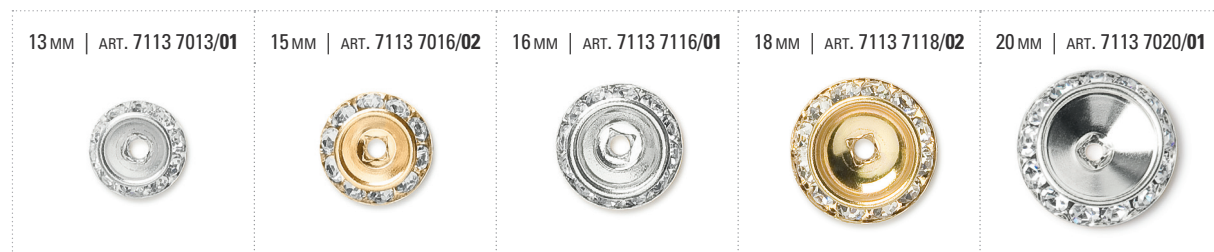

Fancy Rondelles

with MC Chaton MAXIMA

Shrag Rondelles – Flat

Strass Rings

Shrag Rondelles – Pointed

Half Moon Rondelles

Bridges

Shrag Rondelles – Flat

Art.	Plating	Size	Diameter for Central Stone		Packg. Unit
			MM	MM	
7113 9108	/xx	8	4.2		1
7113 9119	/xx	9	4.8		1
7113 9111	/xx	11	6.4		1
7113 9113	/xx	13	8		1
7113 9114	/xx	15	9		1
7113 9116	/xx	16	10.5		1
7113 9118	/xx	18	12		1/2
7113 9120	/xx	20	14		1/2
7113 7024	/xx	25	20		1/4

Shrag Rondelles – Pointed

Art.	Plating	Size	Diameter for Central Stone		Packg. Unit
			MM	MM	
7113 7009	/xx	9	5		1
7113 7015	/xx	12	10		1
7113 7013	/xx	13	8		1
7113 7016	/xx	15	9		1
7113 7116	/xx	16	10.5		1
7113 7118	/xx	18	12		1/2
7113 7020	/xx	20	14		1/2
7113 7021	/xx	25	20		1/4

Available Platings

Plating	Type
/00	raw
/01	silver
/02	gold
/0R	rose gold *

NOTE:

* Strass Rings are not available in Rose Gold plating.

Strass Rings

Art.	Plating	Size	Diameter for Central Stone		Packg. Unit
			MM	SS	
7113 9611	/xx	12	12		1
7113 9612	/xx	15.5	15.5		1