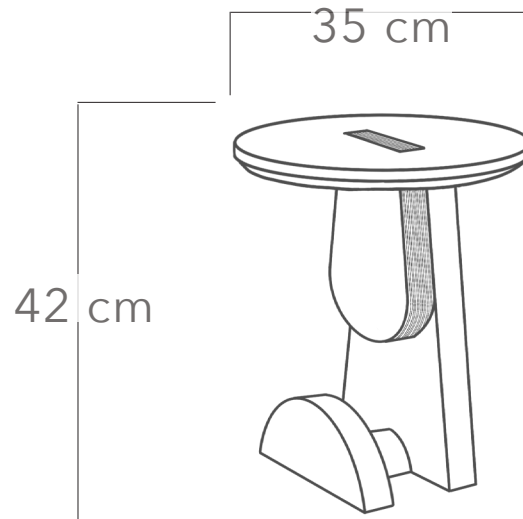

TABURETE BASURTO 03

FICHA TÉCNICA

Colección Estudio x Difane

Materiales

Encino Americano | Roble
Blanqueado | Encino Negro

Dimensiones

D 35 cm x A 42 cm

Cuidados

La madera maciza es muy sensible a la humedad y a la temperatura, los muebles no deben colocarse bajo la luz directa del sol para evitar que se sequen y para evitar marcas de objetos y adornos colocados sobre la superficie de madera. Evite exponer la madera a grandes cantidades de agua. No aplique nunca productos de limpieza ni productos químicos agresivos al limpiar los muebles. Para mantener el tacto y el aspecto natural de la madera, tratamos todas nuestras piezas con Rubio Monocoat Oil.

difane

www.difane.com.mx