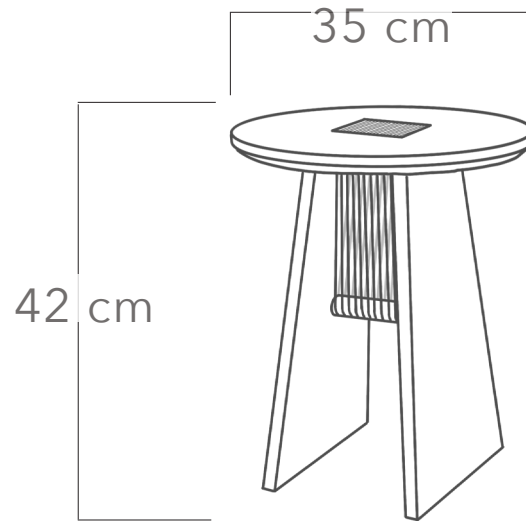

TABURETE BASURTO 02

FICHA TÉCNICA

Colección Estudio x Difane

Materiales

Encino Americano | Roble
Blanqueado | Encino Negro

Dimensiones

D 35 cm x A 42 cm

Cuidados