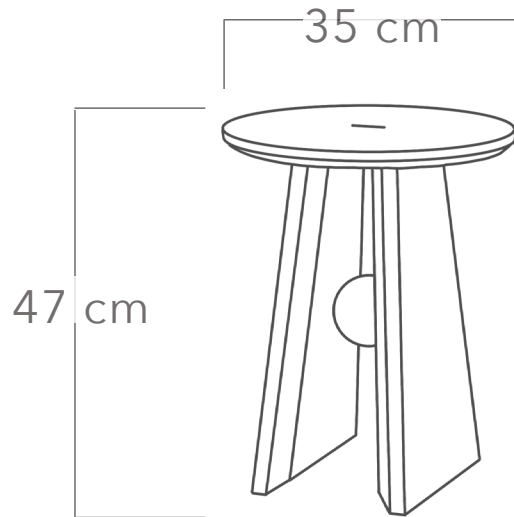

TABURETE BASURTO 01

FICHA TÉCNICA

Colección Estudio x Difane

Materiales

Encino Americano | Roble
Blanqueado | Encino Negro

Dimensiones

D 35 cm x A 47 cm

Cuidados