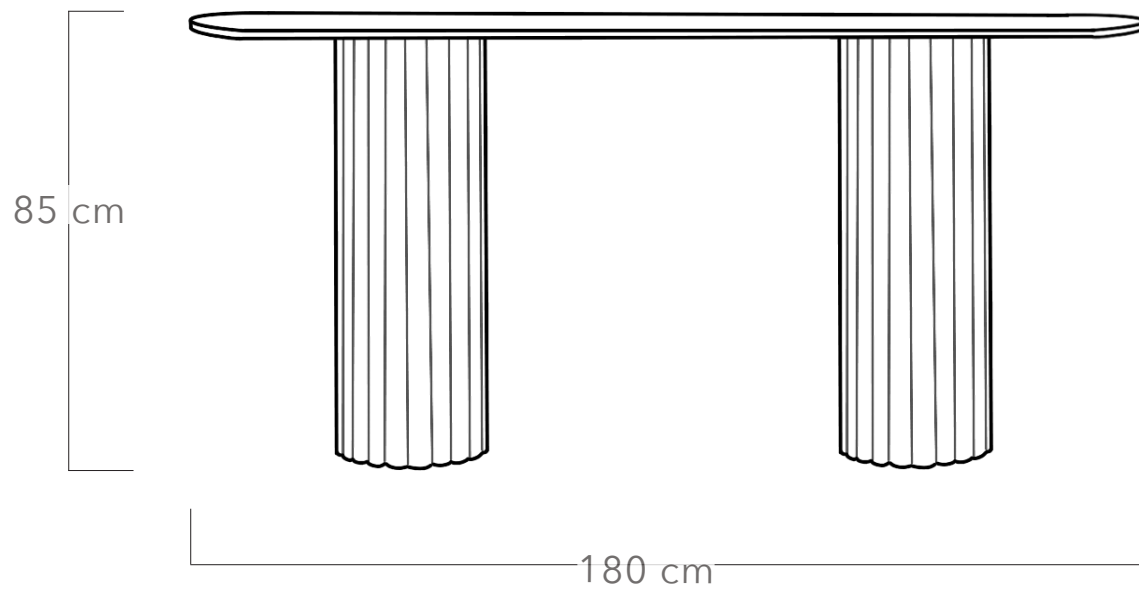

CONSOLA RIMA

FICHA TÉCNICA

x Peca Studio

Materiales

Mármol Travertino

Dimensiones

L 180 cm x P 43 cm x A 85 cm

Cuidados