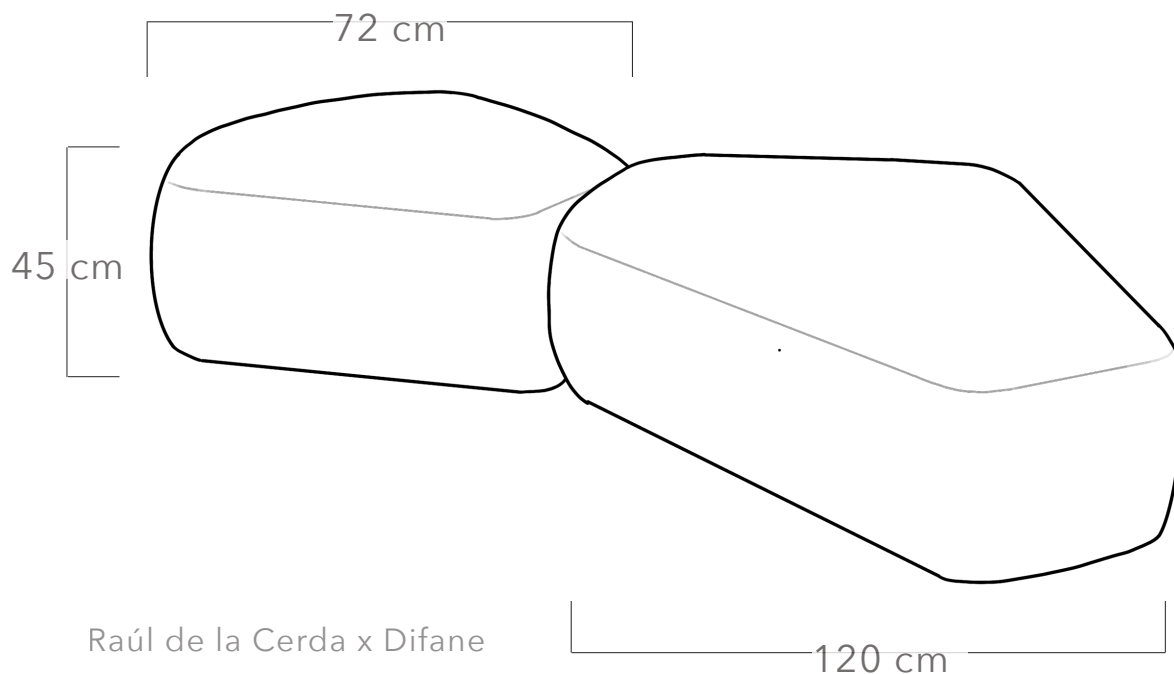

# OTTOMAN DASEIN

### Materiales

Tela Boucle

### Dimensiones

Ottoman A:

L 120 cm x P 80 cm x A 45 cm

Ottoman B:

L 72 cm x P 82 cm x A 45 cm