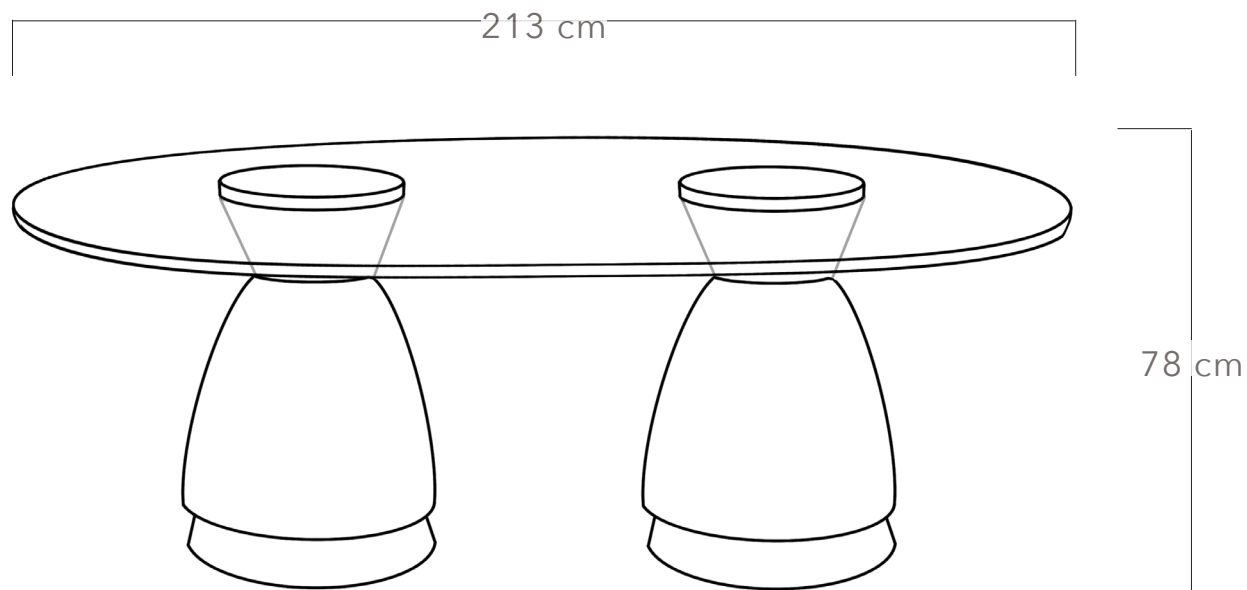

D.TXT.02

FICHA TÉCNICA

Materiales

Madera, tule y vidrio templado.

Dimensiones

L 213 cm x P 120 cm A 78 cm

Cuidados

Para uso bajo techo, evitar lluvia directa. En caso de humedad, secar con paño blanco y dejar al sol.