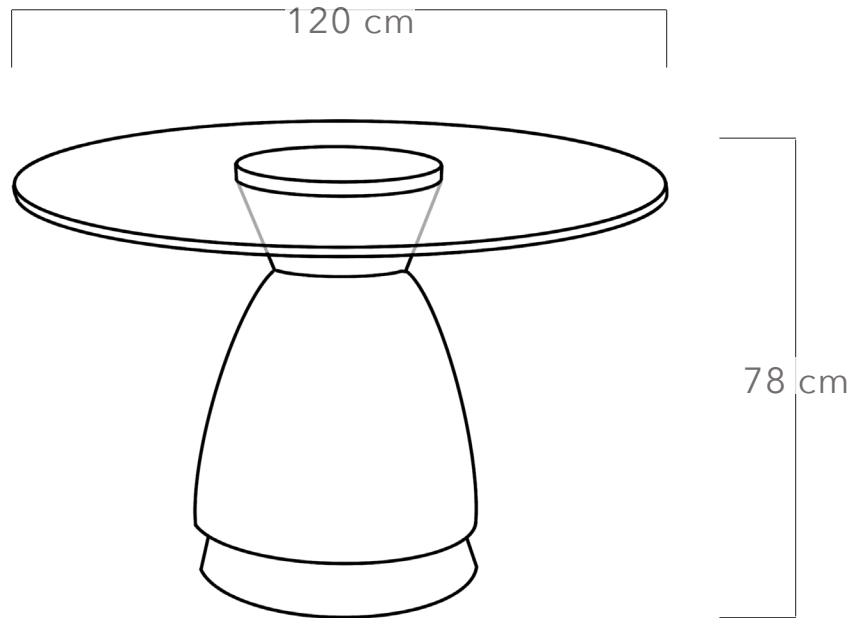

D.TXT.01

FICHA TÉCNICA

Materiales

Madera, tule y vidrio templado.

Dimensiones

D 120 cm x A 78 cm

Cuidados

Para uso bajo techo, evitar lluvia directa. En caso de humedad, secar con paño blanco y dejar al sol.