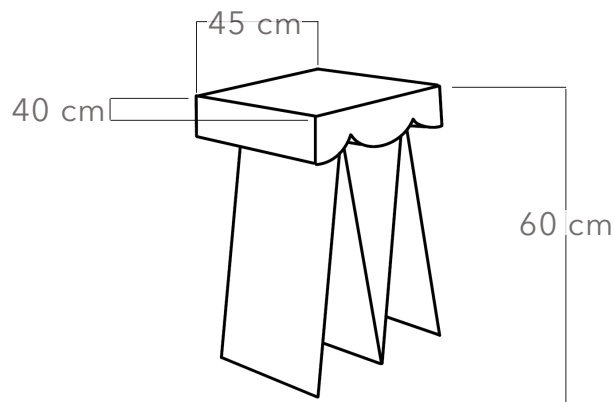

MESA LATERAL GLACIAR 01

FICHA TÉCNICA

Cuidados

Limpiar con un paño semi-húmedo de manera suave y uniforme. En caso de ser necesario, usar la aspiradora.
No usar abrasivos

Bestia x Difane

Materiales

Ónix rosa | base de acero inoxidable negro al carbón

Dimensiones

L 45 cm x P 40 cm x A 60 cm