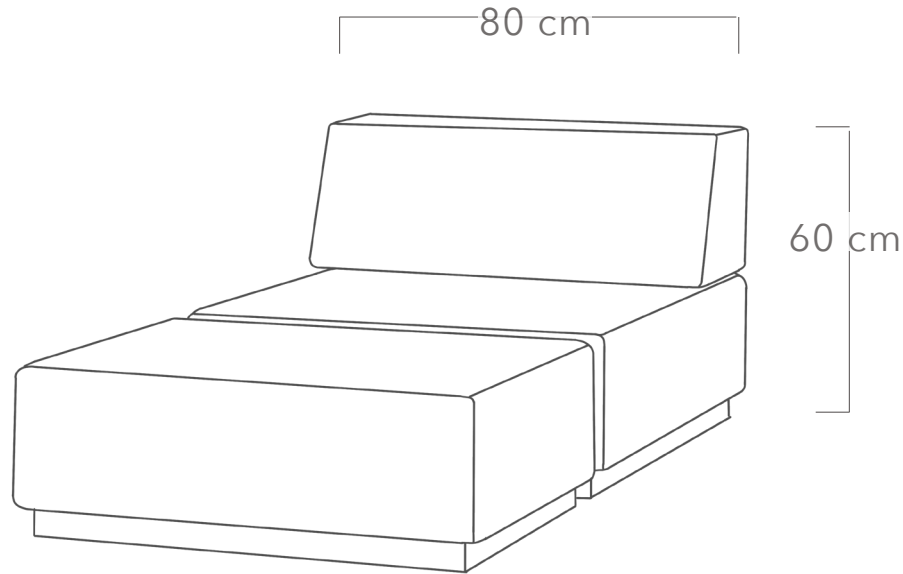

NUBE LOUNGER SOFÁ + OTTOMAN

FICHA TÉCNICA

Siete Studio x Difane

Materiales

Base en madera o latón y acabado en tela.

Dimensiones

Lounger: L 80 cm x P 100 cm x A 60 cm

Ottoman: L 80 cm x P 100 cm x A 60 cm