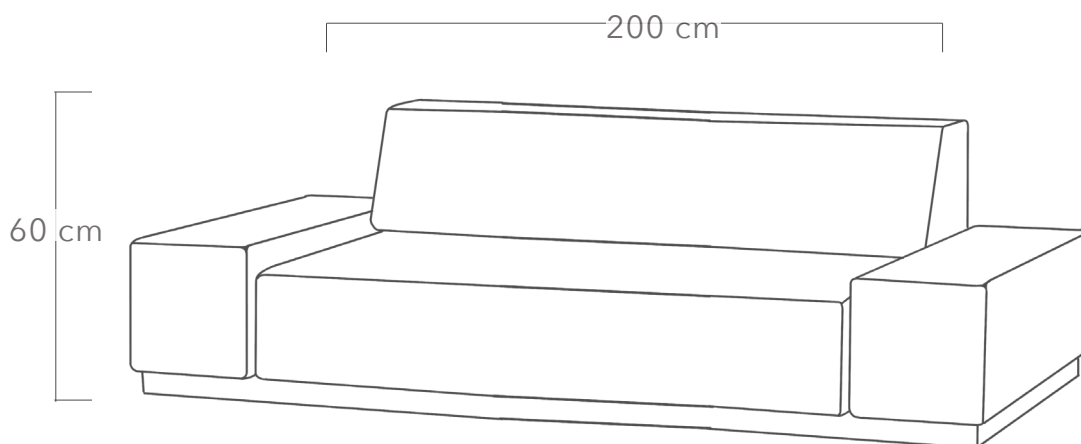

NUBE SOFÁ II

FICHA TÉCNICA

Siete Studio x Difane

Materiales

Base en madera o latón y acabado en tela.

Dimensiones

2 plazas: L 200 cm x P 100 cm x A 60 cm

3 plazas: L 270 cm x P 100 cm x A 60 cm