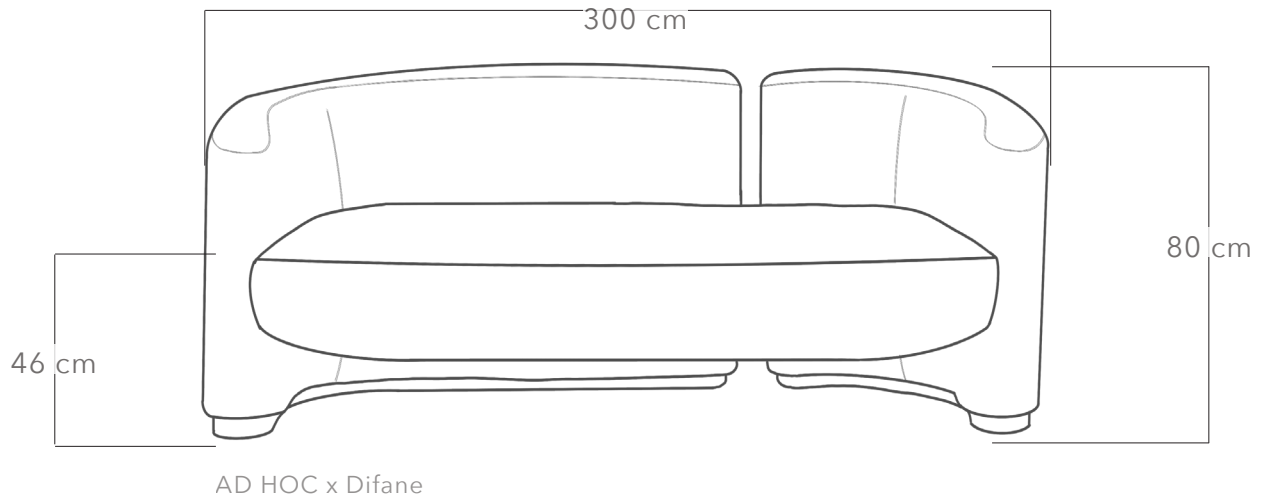

SOFÁ CANDELARIA

FICHA TÉCNICA

Cuidados

Roble blanco americano:
Limpiar con paño húmedo, limpiador neutro o limpiador que contenga aceite para madera

Tela | Piel
Limpiar ligeramente cada 2 semanas (aprox.) con un paño de nubuck para eliminar la suciedad ligera y el polvo.

Manchas difíciles: Limpieza profesional únicamente.

Materiales

Tela - Piel | Encino Blanco Americano

Dimensiones

L 300 cm x P 80cm x A 80 cm
Asiento: P 58cm x A 46 cm

difane

www.difane.com.mx