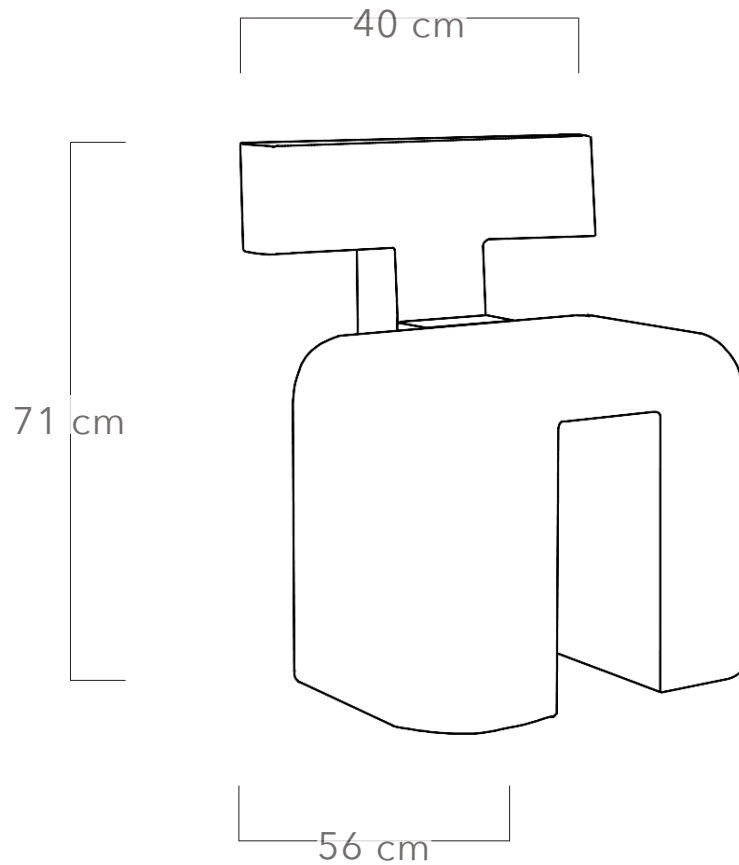

SILLA M_013

FICHA TÉCNICA

Materiales

Madera sólida de encino o nogal

Dimensiones

L 40cm x P 56cm x A 71cm

Cuidados

Limpiar con un paño de microfibra.