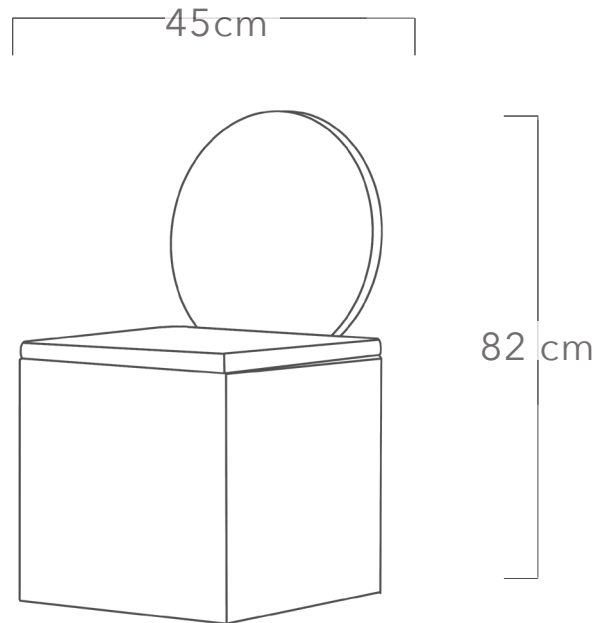

SILLA FRAGUA 02

FICHA TÉCNICA

Materiales

Acero inoxidable , tela

Dimensiones

L 45 cm x P 45 cm x A 82 cm

Cuidados

Usa una cuchara para quitar suavemente cualquier residuo de la mancha. Aplica agua, sécala con papel absorbente blanco, evitando frotar. Presiona el papel contra la mancha hasta que desaparezca. Repite si es necesario.