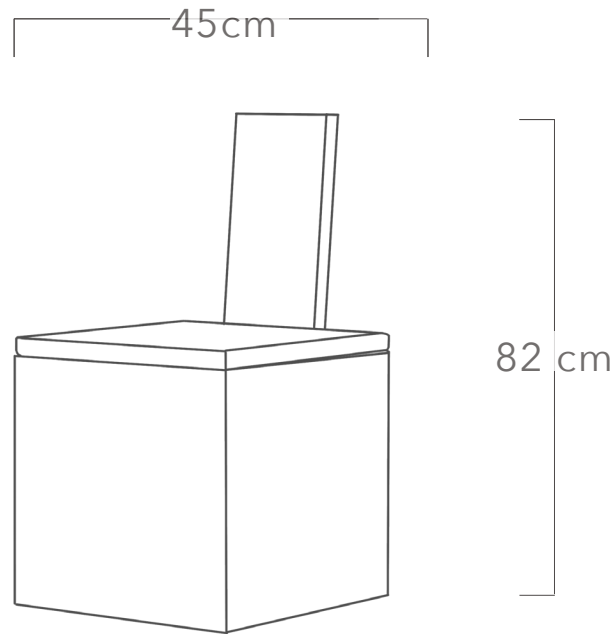

SILLA FRAGUA 01

FICHA TÉCNICA

Materiales

Acero inoxidable , tela

Dimensiones

L 45 cm x P 45 cm x A 82 cm

Cuidados

Usa una cuchara para quitar suavemente cualquier residuo de la mancha. Aplica agua, sécala con papel absorbente blanco, evitando frotar. Presiona el papel contra la mancha hasta que desaparezca. Repite si es necesario.