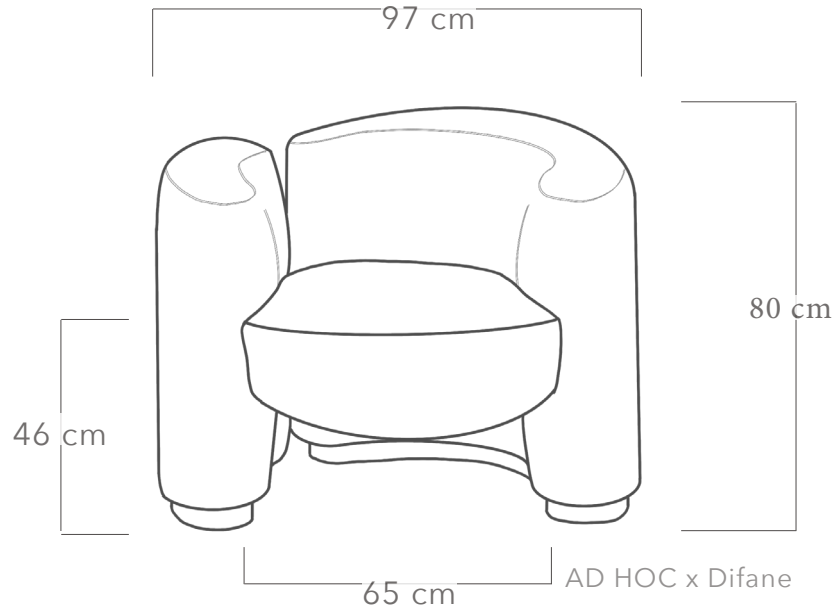

POLTRONA CANDELARIA

FICHA TÉCNICA

Materiales

Tela - Piel | Encino Blanco Americano

Dimensiones

L 97 cm x A 85 cm x H 80 cm
Asiento: A 65 cm x H 46 cm

Cuidados

Roble blanco americano:
Limpiar con paño húmedo, limpiador neutro o limpiador que contenga aceite para madera