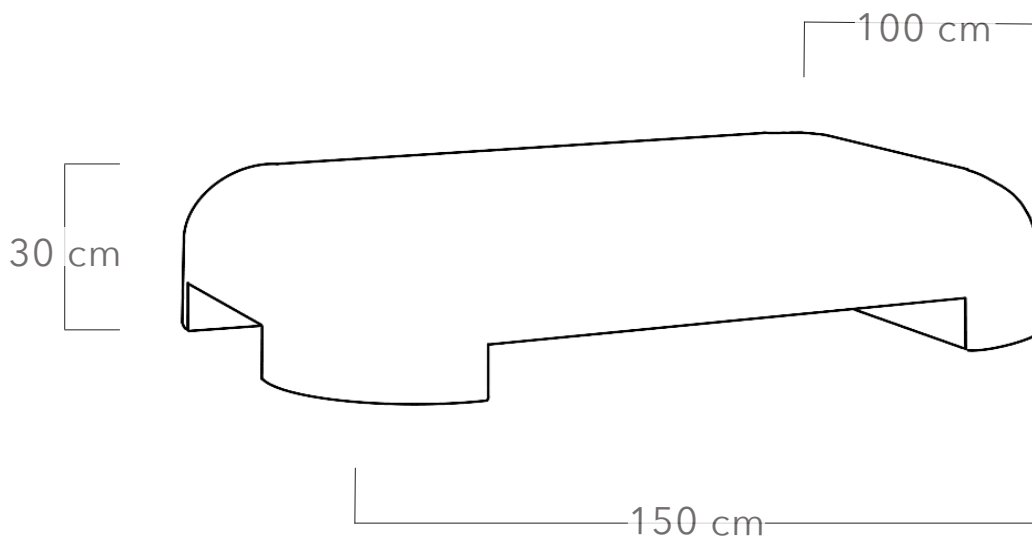

MESA DE CENTRO M_012

FICHA TÉCNICA

Materiales

Mármol travertino o piedra volcánica

Dimensiones

L 150 cm x P 100 cm x A 30 cm

Cuidados

Limpiar con un paño de microfibra seco. Para una limpieza a profundidad, puede utilizar un paño semihúmedo seguido de un paño seco.
No usar líquidos de limpieza abrasivos.