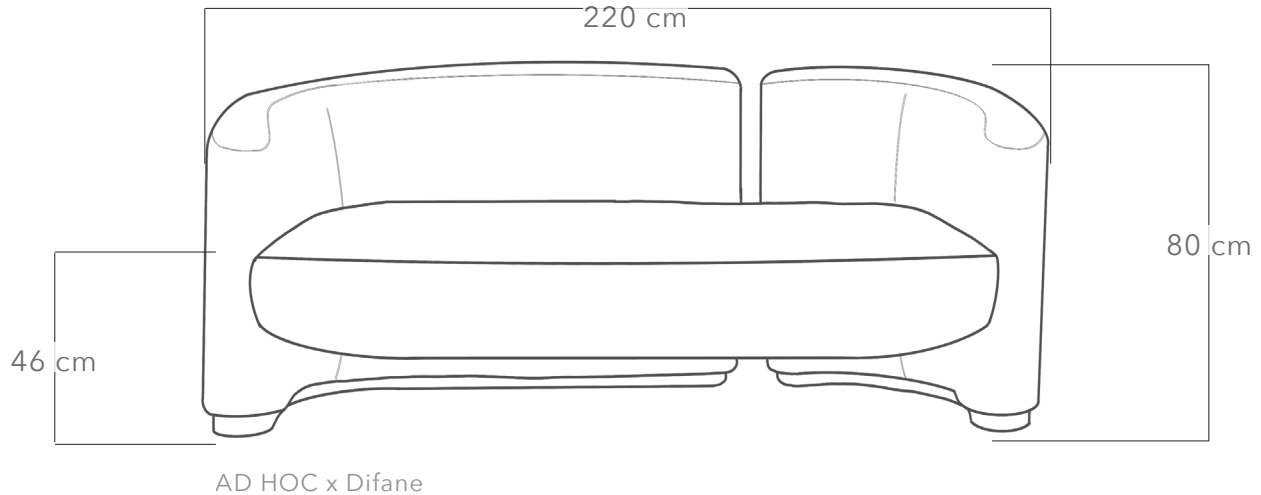

LOVESEAT CANDELARIA

FICHA TÉCNICA

Cuidados

Roble blanco americano:
Limpiar con paño húmedo, limpiador neutro o limpiador que contenga aceite para madera

Tela | Piel
Limpiar ligeramente cada 2 semanas (aprox.) con un paño de nubuck para eliminar la suciedad ligera y el polvo.

Manchas difíciles: Limpieza profesional únicamente.

Materiales

Tela - Piel | Encino Blanco Americano

Dimensiones

L 220cm x P 80cm x A 80 cm
Asiento: P 58cm x A 46 cm

difane

www.difane.com.mx