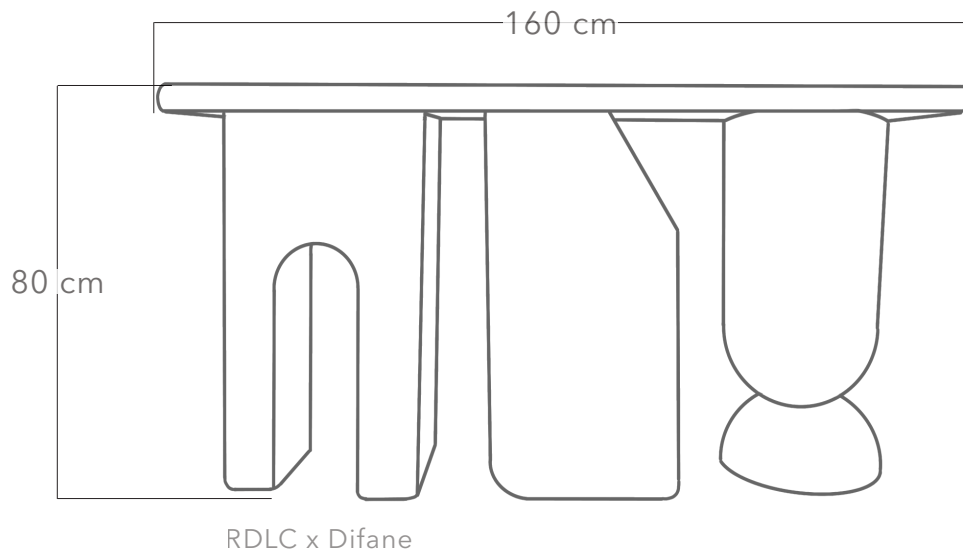

CONSOLA LÄTT 1.0

FICHA TÉCNICA

Cuidados

Limpiar con un paño semi-húmedo de manera suave y uniforme. En caso de ser necesario, usar la aspiradora.

No usar abrasivos

Materiales

Mármol Travertino

Ónix Rojo

Negro Monterrey

Dimensiones

L 160 cm x P 44 cm x A 80 cm

difane

www.difane.com.mx