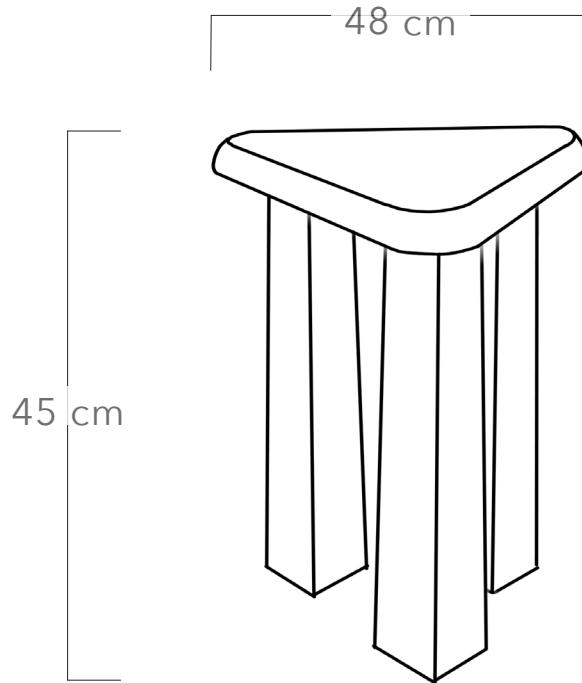

BANQUITO LATERAL TRIÁNGULO

FICHA TÉCNICA

Materiales

Madera de cedro rojo o entintado

Dimensiones

L 38 cm x P 40 cm x A 45 cm

L 38 cm x P 40 cm x A 55 cm

Cuidados