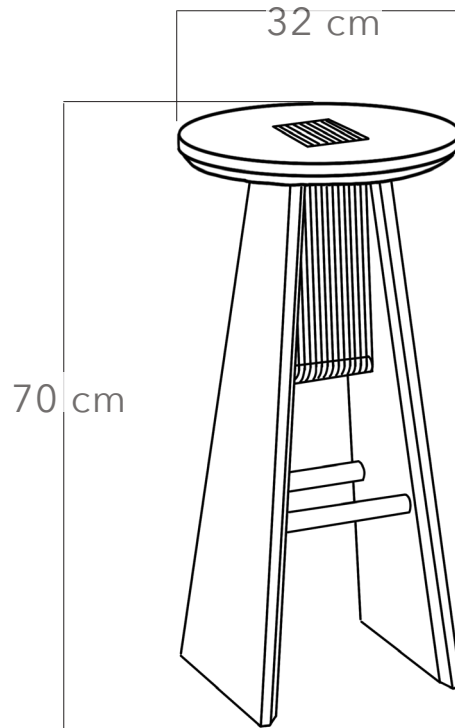

BANCO BASURTO 02

FICHA TÉCNICA

Materiales

Encino Americano | Roble
Blanqueado | Encino Negro

Dimensiones

D 32 cm x A 70 cm

Cuidados

La madera maciza es muy sensible a la humedad y a la temperatura, los muebles no deben colocarse bajo la luz directa del sol para evitar que se sequen y para evitar marcas de objetos y adornos colocados sobre la superficie de madera. Evite exponer la madera a grandes cantidades de agua. No aplique nunca productos de limpieza ni productos químicos agresivos al limpiar los muebles. Para mantener el tacto y el aspecto natural de la madera, tratamos todas nuestras piezas con Rubio Monocoat Oil.