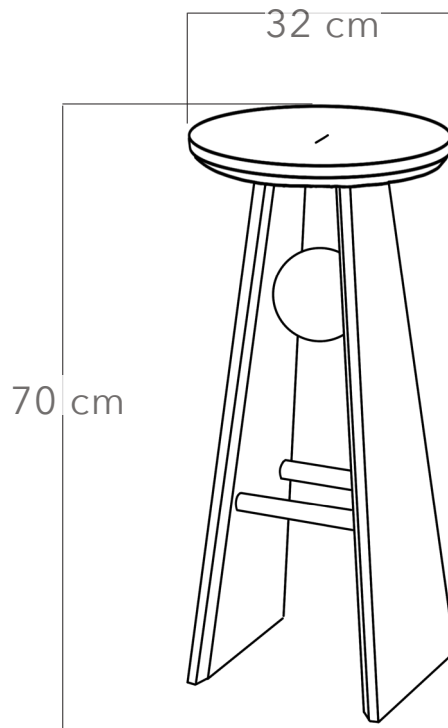

BANCO BASURTO 01

FICHA TÉCNICA

Materiales

Encino Americano | Roble
Blanqueado | Encino Negro

Dimensiones

D 32 cm x A 70 cm

Cuidados

La madera maciza es muy sensible a la humedad y a la temperatura, los muebles no deben colocarse bajo la luz directa del sol para evitar que se sequen y para evitar marcas de objetos y adornos colocados sobre la superficie de madera. Evite exponer la madera a grandes cantidades de agua. No aplique nunca productos de limpieza ni productos químicos agresivos al limpiar los muebles. Para mantener el tacto y el aspecto natural de la madera, tratamos todas nuestras piezas con Rubio Monocoat Oil.