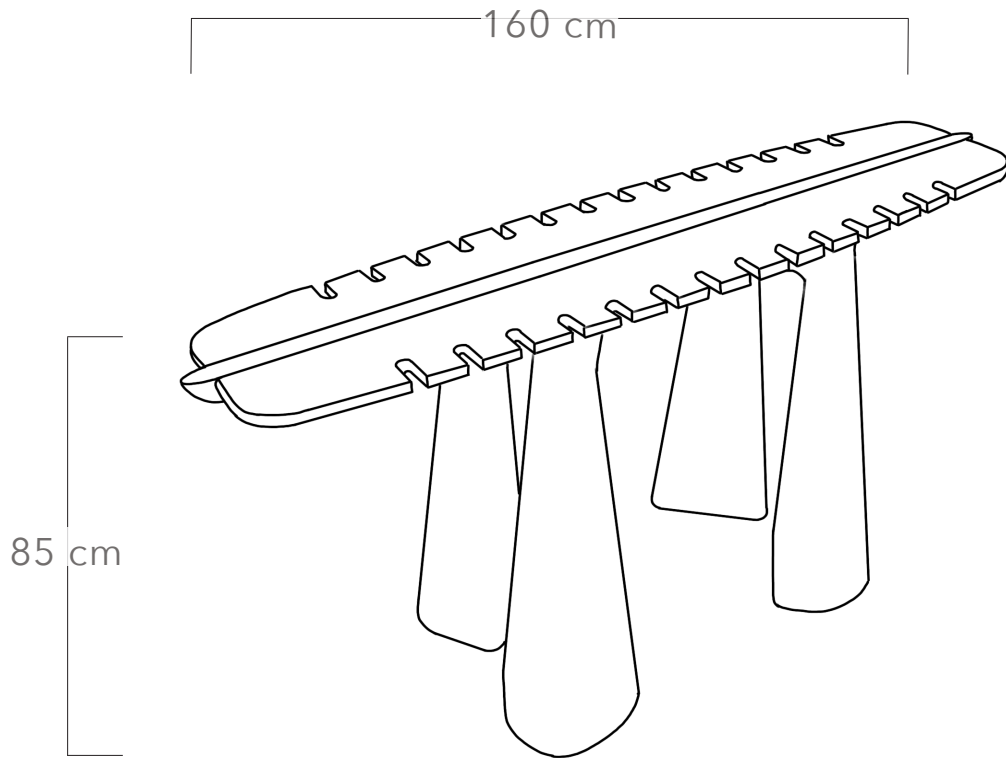

CONSOLA TECALE

FICHA TÉCNICA

Xavi Lorand x Difane

Materiales

Mármol travertino

Dimensiones

L 160 cm x P 52 cm x A 85 cm.
Ancho cubierta 44 cm

Cuidados