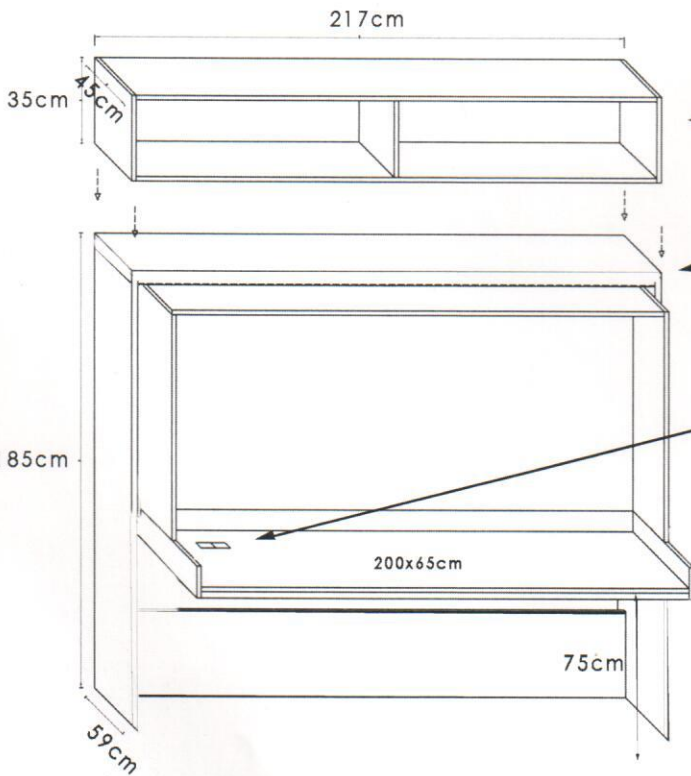

1. OFFICIO - Bureaubedden

1. OFFICIO - Lits bureau

1. OFFICIO - Desk beds

1. OFFICIO - Kombination Home Office

SMART

Optie: opzetkast (ook zonder deuren verkrijgbaar)
 Option: surmeuble (aussi disponible sans portes)
 Option: top unit (also available without doors)
 Option: Aufsatzschrank : auch ohne Türen Lieferbar

Led-strip: optie
 Ruban LED: option
 LED-strip: option
 LED-Streifen,= Option

Optie: stopcontact (2st. - zwart) of kabelopening
 Option: prise électrique (2p. - noir) ou passage cable
 Option: socket (2p. - black) or cable hole
 Option: Steckdose (2 Stück- schwarz) oder Kabelöffnung

voor matras: 90x200cm (niet inbegrepen)
 pour matelas: 90x200cm (pas inclus)
 for mattress: 90x200cm (not included)
 für Matratze: 90x200cm (nicht im Lieferumfang)

maximale matrasdikte: 16cm
 épaisseur max. matelas: 16cm
 maximum mattress thickness: 16cm
 Max. Matratzenhöhe: 16 cm