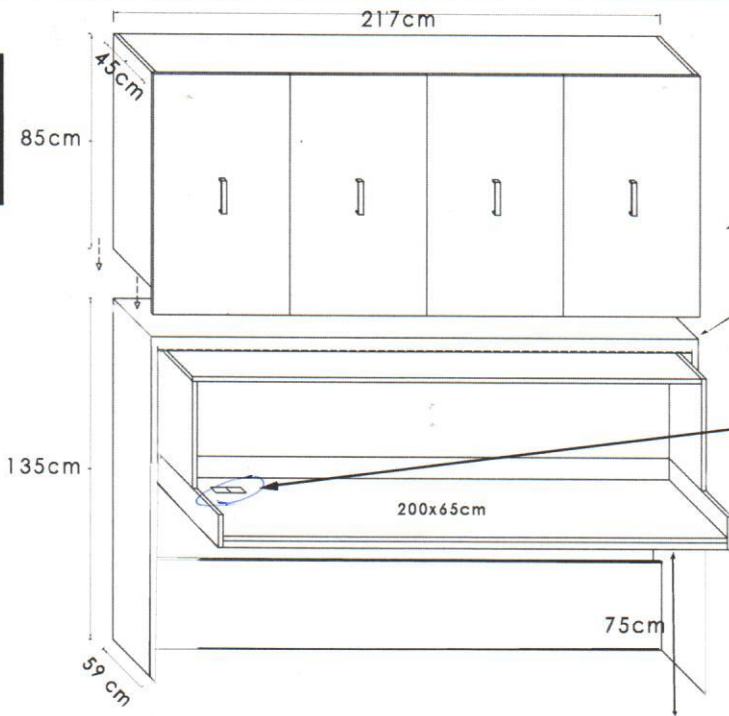

1. OFFICIO - Bureaubedden

1. OFFICIO - Lits bureau

1. OFFICIO - Desk beds

1. OFFICIO - Kombination Home Office

SMART

Optie: opzetkast (ook zonder deuren verkrijgbaar)
 Option: surmeuble (aussi disponible sans portes)
 Option: top unit (also available without doors)
 Option: Aufsatzschrank : auch ohne Türen Lieferbar

Led-strip: optie
 Ruban LED: option
 LED-strip: option
 LED-Streifen,= Option

Optie: stopcontact (2st. - zwart) of kabelopening
 Option: prise électrique (2p. - noir) ou passage cable
 Option: socket (2p. - black) or cable hole
 Option: Steckdose (2 Stück- schwarz) oder Kabelöffnung

voor matras: 90x200cm (niet inbegrepen)
 pour matelas: 90x200cm (pas inclus)
 for mattress: 90x200cm (not included)
 für Matratze: 90x200cm (nicht im Lieferumfang)

maximale matrasdikte: 16cm
 épaisseur max. matelas: 16cm
 maximum mattress thickness: 16cm
 Max. Matratzenhöhe: 16 cm