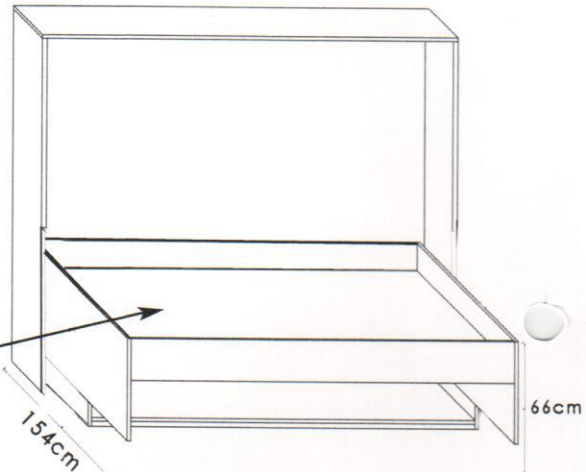

Optie: opzetkast (ook met deuren verkrijgbaar)
Option: surmeuble (aussi disponible avec portes)
Option: top unit (also available with doors)
Option: Aufsatzschrank : auch mit Türen Lieferbar

Led-strip: optie
Ruban LED: option
LED-strip: option
LED-Streifen,= Option

Optie: stopcontact (2st. - zwart) of kabelopening
Option: prise électrique (2p. - noir) ou passage cable
Option: socket (2p. - black) - or cable hole
Option: Steckdose (2 Stück- schwarz) oder Kabelöffnu