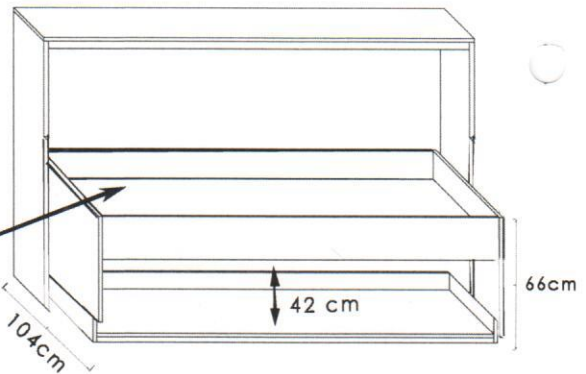

1. OFFICIO - Bureaubedden

1. OFFICIO - Lits bureau

1. OFFICIO - Desk beds

1. OFFICIO - Kombination Home Office

SMART

Optie: opzetkast (ook zonder deuren verkrijgbaar)
 Option: surmeuble (aussi disponible sans portes)
 Option: top unit (also available without doors)
 Option: Aufsatzschrank : auch ohne Türen Lieferbar

Led-strip: optie
 Ruban LED: option
 LED-strip: option
 LED-Streifen,= Option

Optie: stopcontact (2st. - zwart) of kabelopening
 Option: prise électrique (2p. - noir) ou passage cable
 Option: socket (2p. - black) or cable hole
 Option: Steckdose (2 Stück- schwarz) oder Kabelöffnung

voor matras: 90x200cm (niet inbegrepen)
 pour matelas: 90x200cm (pas inclus)
 for mattress: 90x200cm (not included)
 für Matratze: 90x200cm (nicht im Lieferumfang)

maximale matrasdikte: 16cm
 épaisseur max. matelas: 16cm
 maximum mattress thickness: 16cm
 Max. Matratzenhöhe: 16 cm