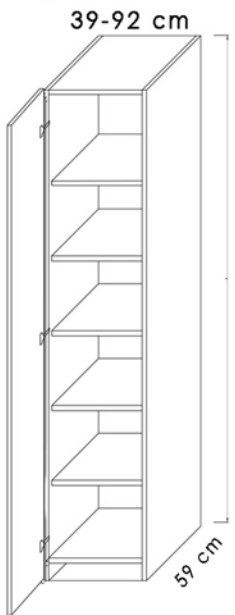

**1.4 Double electric wallbed- (interior size:180x200cm)- DEPTH 59 CM**

REF.	BED		REF.	MATTRESS
	REF.			
	Sepia + sand oak	<b>7908B</b>	<b>08FIF</b>	Fifty; Megapur, colf foam HR60 (flexible) 180 x200 x24cm
	White + white lacquered	<b>7808B</b>	<b>08FIF+</b>	Fifty; Megapur, colf foam HR55 (hard) 180 x200 x24cm
			<b>08MAS</b>	Masarat, Megapur,cold foam HR60 (flexible)180x200x22cm
			<b>08MAS+</b>	Masarat, Megapur,cold foam HR55 (hard)180x200x22cm
			<b>08AMB</b>	Ambiance,Pocket springs, HR60 (flexible) 180x200x21cm
			<b>08AMB+</b>	Ambiance,Pocket springs, HR55 (hard) 180x200x21cm
REF.	OPTION LIGHTING		LACQUER :	
<b>1077N</b>	reading lights, 2 LEDs		HIGH GLOSS:	

**2. Hangkasten & legkasten**

**2. Garderobes & lingères**

**2. Wardrobes & cupboards**

**2. Kleiderschrank & Schrank mit Einlegeböden**

**2.A. Hangkasten / Garderobes / Wardrobes/ Kleiderschrank**

- 2 legplanken + kastbaar inbegrepen
- 2 étagères + tringle inclus
- 2 shelves + hanging rail included
- 2 Einlegeböden + inklusive Kleiderstange

BALI

**2.B. Legkasten / Lingères / Cupboards/ Schrank mit Einlegeböden**

- 5 legplanken inbegrepen
- 5 étagères inclus
- 5 shelves included
- 5 Einlegeböden inklusive

**2.A. Wardrobes (Depth 59cm)**

39cm (left)		REF.	
	Sepia + sand oak	<b>7938</b>	
	white lacquered	<b>7838</b>	