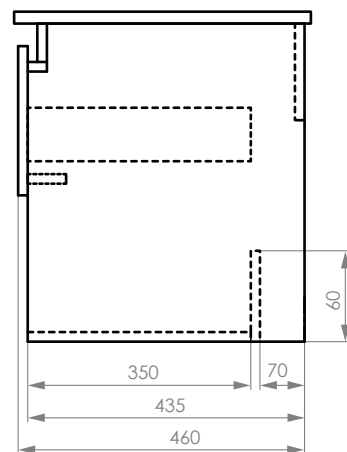

cierre suave

- Bisagras con cierre suave y silencioso

Cód. Producto	Color	Medida A	Cód. Producto	Color	Medida A
60PZ2802806	Albaya	490 mm	60PZ2805806	Albaya	790 mm
60PZ2802807	Acacia	490 mm	60PZ2805807	Acacia	790 mm
60PZ2802809	Ulmo	490 mm	60PZ2805809	Ulmo	790 mm
60PZ2801806	Albaya	590 mm	60PZ2806806	Albaya	890 mm
60PZ2801807	Acacia	590 mm	60PZ2806807	Acacia	890 mm
60PZ2801809	Ulmo	590 mm	60PZ2806809	Ulmo	890 mm
60PZ2804806	Albaya	690 mm	60PZ2807809	Ulmo	1000 mm
60PZ2804807	Acacia	690 mm	60PZ2808809	Ulmo	1200 mm
60PZ2804809	Ulmo	690 mm			

Para más información sobre la garantía de este producto y otras consultas

ingrese a www.stretto.cl