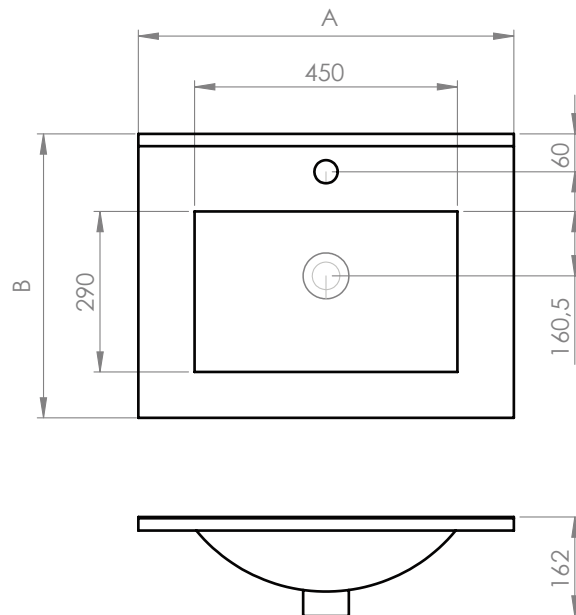

#### DESCRIPCIÓN

Diseño sin manillas con superficies lisas.  
Bisagras de acero inoxidable con sistema Cierre Suave.  
Resistencia máximo 15 Kg.

#### DESCRIPCIÓN

Ángulos y pendientes de 2° hacia el desagüe.

### DIBUJO TÉCNICO

\*Dimensiones críticas sin escala (mm)

Con 3% de Tolerancia

Cód Cubierta	Tamaño AxB
60PZ2421007	500 x 460 mm
60PZ2421008	600 x 460 mm
60PZ2421009	700 x 460 mm
60PZ2421010	800 x 460 mm
60PZ2421011	900 x 460 mm
60PZ2421012	1000 x 460 mm
60PZ2421013	1200 x 460 mm