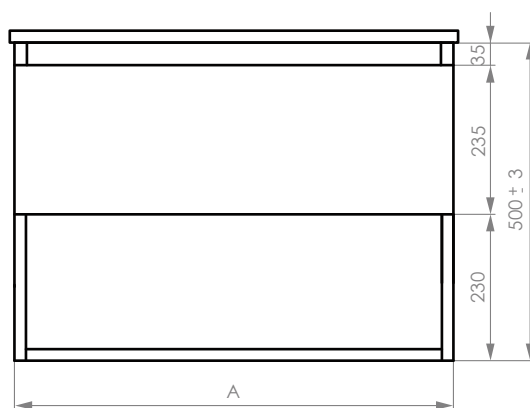

cierre suave

- Bisagras con cierre suave y silencioso

Cód. Producto	Color	Medida A	Cód. Producto	Color	Medida A
60PZ2802806	Albayalde	490 mm	60PZ2805806	Albayalde	790 mm
60PZ2802807	Acacia	490 mm	60PZ2805807	Acacia	790 mm
60PZ2802809	Ulmo	490 mm	60PZ2805809	Ulmo	790 mm
60PZ2801806	Albayalde	590 mm	60PZ2806806	Albayalde	890 mm
60PZ2801807	Acacia	590 mm	60PZ2806807	Acacia	890 mm
60PZ2801809	Ulmo	590 mm	60PZ2806809	Ulmo	890 mm
60PZ2804806	Albayalde	690 mm	60PZ2807809	Ulmo	1000 mm
60PZ2804807	Acacia	690 mm	60PZ2808809	Ulmo	1200 mm
60PZ2804809	Ulmo	690 mm			

Para más información sobre la garantía de este producto y otras consultas

ingrese a www.stretto.cl