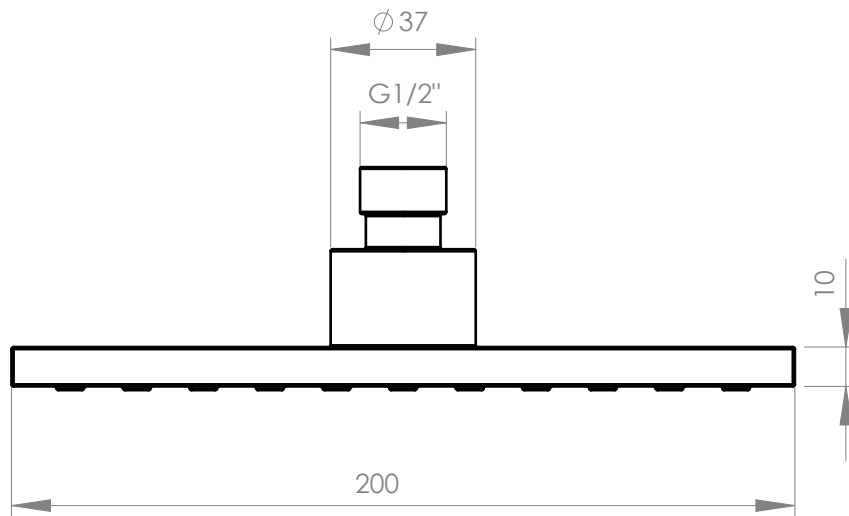

Garantía de 2 años

Para más información sobre la garantía de este producto y otras consultas

ingrese a www.stretto.cl