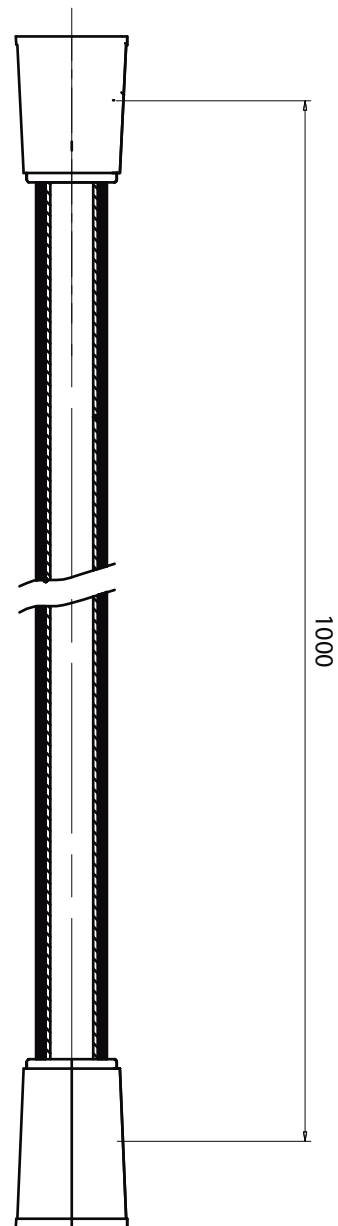

#### FUNCIONAMIENTO

Plato de ducha de 1 función.  
Posición vertical que permite mayor presión en la caída de agua.  
20x20 cm., con conexión estándar de mercado.

## DIBUJO TÉCNICO

\*Dimensiones Críticas sin escala

### Descripción:

Conexión estándar 1/2"  
Anti-torsión  
Material PVC y Metal

### DIBUJO TÉCNICO

\*Dimensiones Críticas sin escala