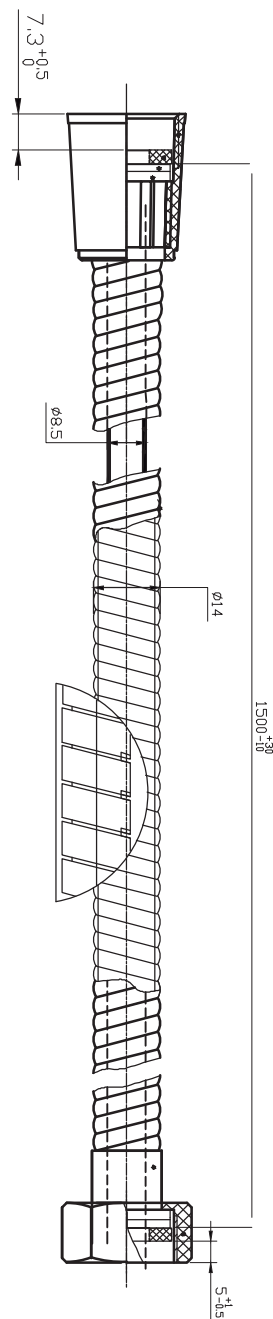

Garantía de 1 año:

Para mayor información sobre la garantía de este producto y otras consultas

[ingrese a www.stretto.cl](http://www.stretto.cl)