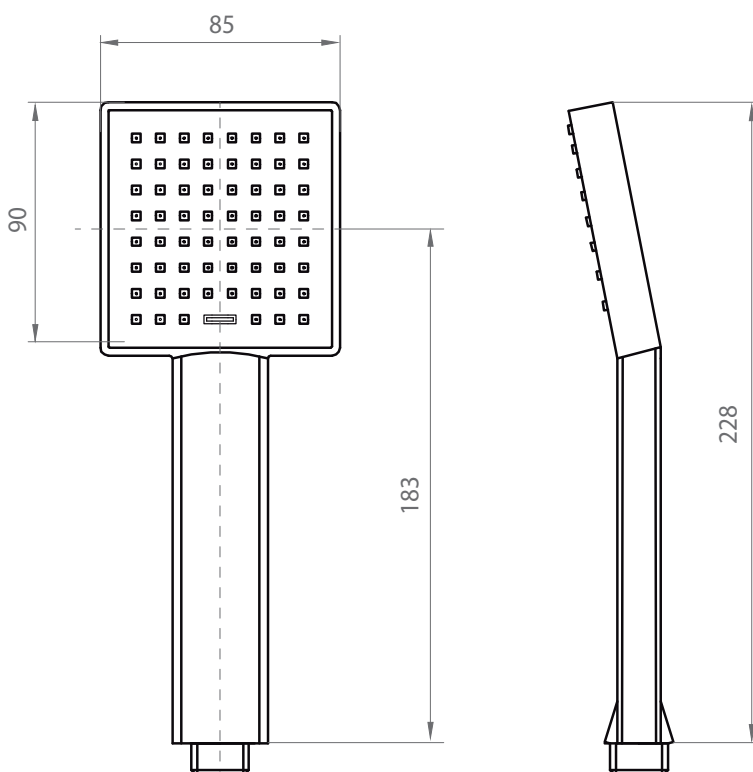

Garantía de 2 años

Para más información sobre la garantía de este producto y otras consultas

ingrese a www.stretto.cl