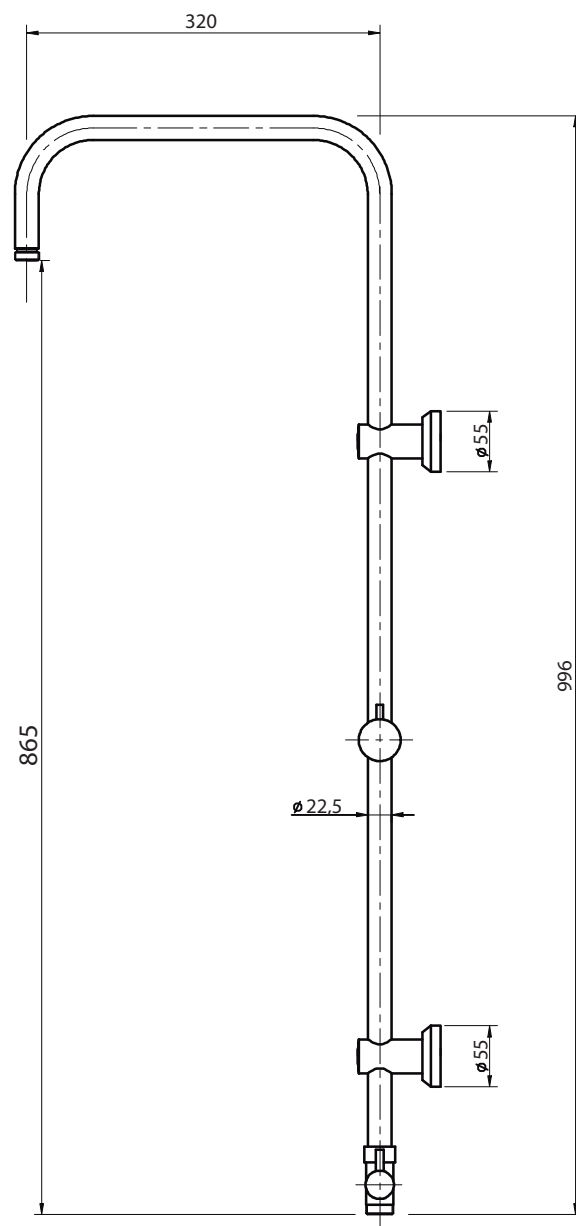

### Descripción:

Conexión estándar 1/2"

Incluye: Soporte para maneral de ducha

Material Latón y ABS

## DIBUJO TÉCNICO

\*Dimensiones Críticas sin escala