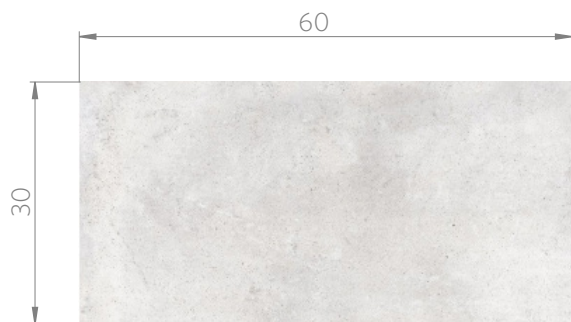

MOSAICO®

REVESTIMIENTO GRES - NEWSTONE GRIGIO

SKU: 80IM0102007