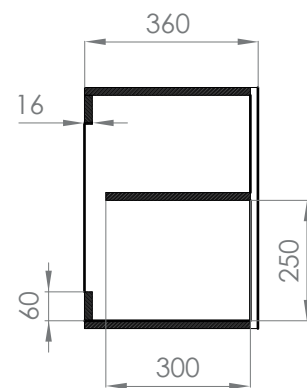

cierre suave

- Bisagras con cierre suave y silencioso

Corte sección A-A

Cód. Producto	Descripción	Color	Tipo
60KC2805146	Mueble Cocina Lys a Muro 80x36x90, Color Blanco, Desarmado	Blanco	A muro superior
60KC2805103	Mueble Cocina Lys a Muro 80x36x90, Color Ébano, Desarmado	Ébano	A muro superior

Garantía de 2 años

Para más información sobre la garantía de este producto y otras consultas
ingrese a www.stretto.cl