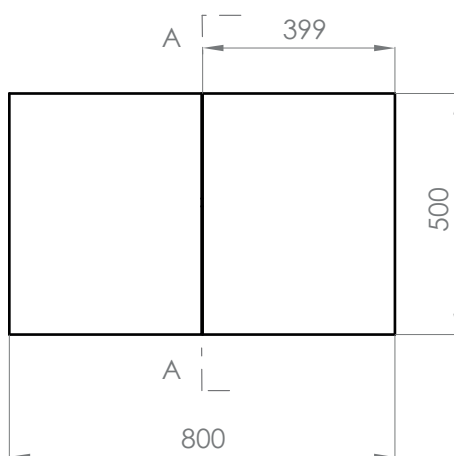

LÍNEA LYS MUEBLE DE COCINA SUSPENDIDO A MURO

ESPECIFICACIONES TÉCNICAS

DESCRIPCIÓN

- Mueble de cocina superior a muro melamina 15mm.
- Diseño con 2 puertas de instalación reversible y repisa central 80 x 50.
- Mueble desarmado.

DIBUJO TÉCNICO

*Dimensiones críticas sin escala (mm)
Con 3% de Tolerancia

diseño interior

- Diseño modular
- Repisas o cajones interiores que optimizan el espacio

cantos sellados

- Cantos 100% sellados y reforzados que evitan el despegado.

cierre suave

- Bisagras con cierre suave y silencioso

Corte sección A-A

Cód. Producto	Descripción	Color	Tipo
60KC2805146	Mueble Cocina Lys a Muro 80x36x90, Color Blanco, Desarmado	Blanco	A muro superior
60KC2805103	Mueble Cocina Lys a Muro 80x36x90, Color Ébano, Desarmado	Ébano	A muro superior