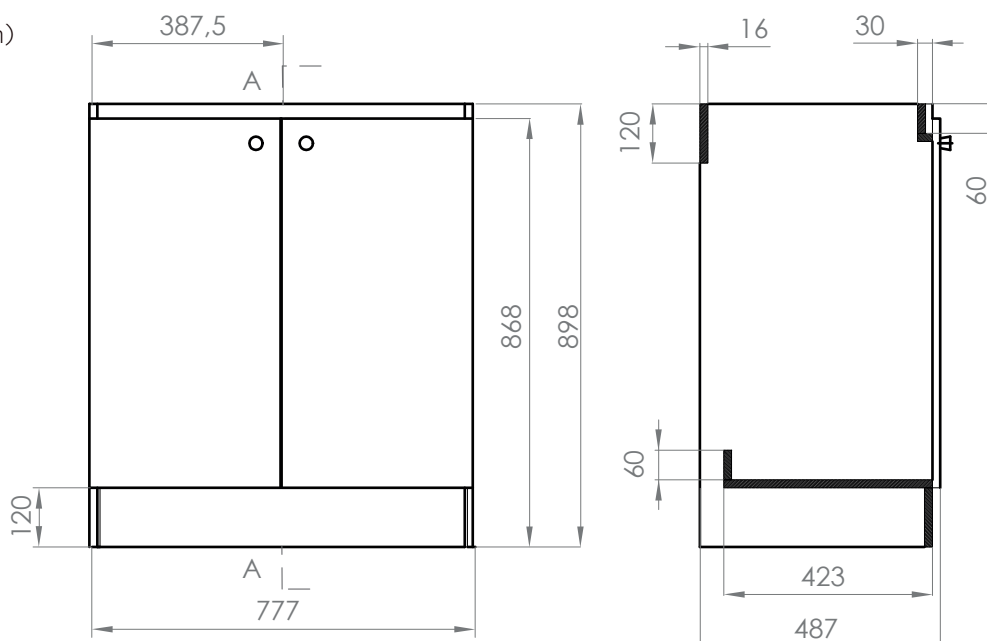

LÍNEA LYS MUEBLE DE COCINA PARA LAVAPLATOS A PISO

ESPECIFICACIONES TÉCNICAS

DESCRIPCIÓN

- Mueble de cocina lavaplatos melamina 15mm.
- Diseño con 2 puertas de instalación reversible.
- Mueble mural colgante 80x50 (Se vende por separado).
- Mueble desarmado.

CONEXIÓN

Desagüe 1 1/2"

MATERIAL

MDP

POSIBILIDAD DE INCLUIR

- Lavaplatos acero inoxidable SPLENDID para Monomando.
- Desagüe de Lavaplatos 1 1/2".
- Sifón Lavaplatos plástico 1 1/2".
- Mueble colgante a muro superior.

TERMINACIÓN

- Blanco
60KC28XX046
- Ébano
60KC28XX003

DIBUJO TÉCNICO

*Dimensiones críticas sin escala (mm)
Con 3% de Tolerancia

diseño interior

- Diseño modular
- Repisas o cajones interiores que optimizan el espacio