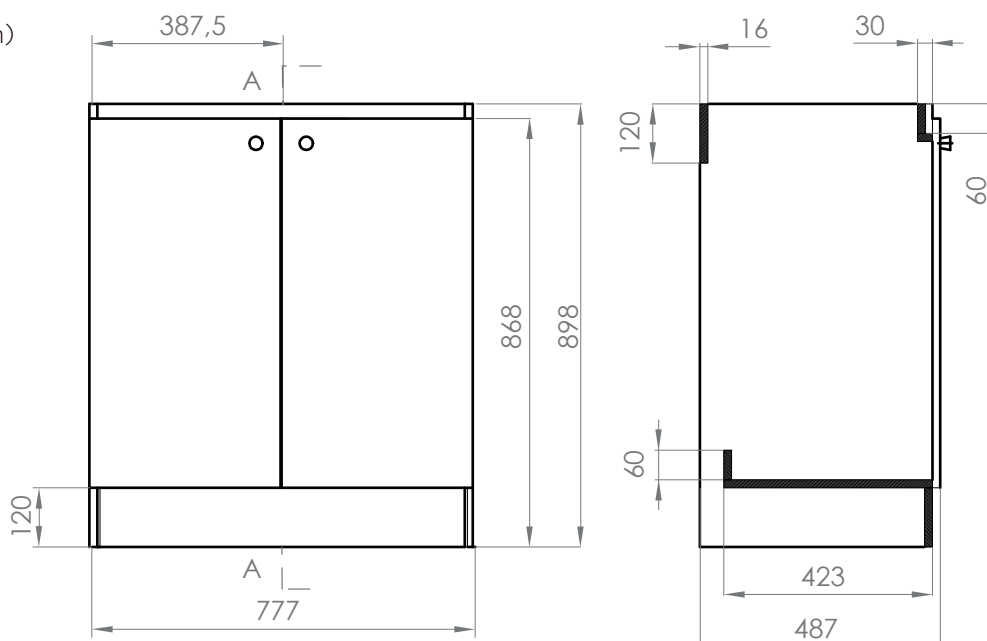

LÍNEA LYS MUEBLE DE COCINA PARA LAVAPLATOS A PISO

ESPECIFICACIONES TÉCNICAS

DESCRIPCIÓN

- Mueble de cocina lavaplatos melamina 15mm.
- Diseño con 2 puertas de instalación reversible.
- Mueble mural colgante 80x50 (Se vende por separado).
- Mueble desarmado.

CONEXIÓN

Desagüe 1 1/2"

MATERIAL

MDP

POSIBILIDAD DE INCLUIR

- Lavaplatos acero inoxidable SPLENDID para Monomando.
- Desagüe de Lavaplatos 1 1/2".
- Sifón Lavaplatos plástico 1 1/2".
- Mueble colgante a muro superior.

TERMINACIÓN

- Blanco
60KC28XX046
- Ébano
60KC28XX003

DIBUJO TÉCNICO

*Dimensiones críticas sin escala (mm)
Con 3% de Tolerancia

Corte sección A-A

diseño interior

- Diseño modular
- Repisas o cajones interiores que optimizan el espacio