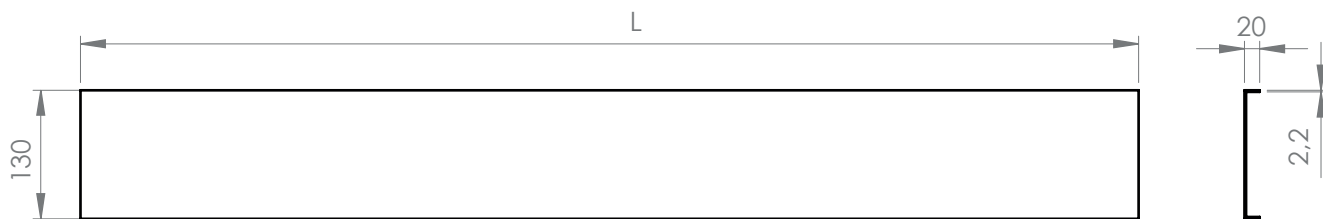

COMPLEMENTOS RECEPTÁCULO FALDÓN ACRÍLICO 13 cm.

ESPECIFICACIONES TÉCNICAS

DESCRIPCIÓN

Cubierta acrílica de 13 cm de alto.
Complemento de fácil y rápida instalación.

CONEXIÓN

Con ganchos metálicos.

MATERIAL

Acrílico.

TERMINACIÓN

Blanco

*Producto compatible con receptáculos de 9 cm de alto.

DIBUJO TÉCNICO

*Dimensiones críticas sin escala (mm)

Con 3% de Tolerancia

Cód. Producto	Medida L	Cód. Compatible
22PB1012013	120 cm	64PB0912070 Receptáculo 120x70x9 cm
22PB1013013	130 cm	64PB0913070 Receptáculo 130x70x9 cm
22PB1014013	140 cm	64PB0914070 Receptáculo 140x70x9 cm
22PB1015013	150 cm	64PB0915070 Receptáculo 150x70x9 cm
22PB1016013	160 cm	64PB0916070 Receptáculo 160x70x9 cm