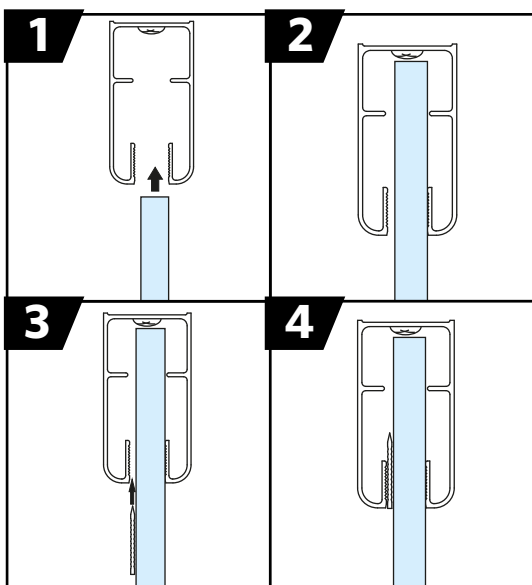

stretto®

65PB1001007

1

$L1 = \text{support bar size} + 20\text{mm}$

2

3

4

stretto