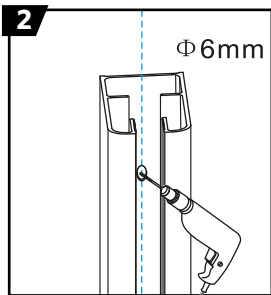

stretto®

65PB1001007

1

$L1 = \text{support bar size} + 20\text{mm}$

2

3

4

stretto