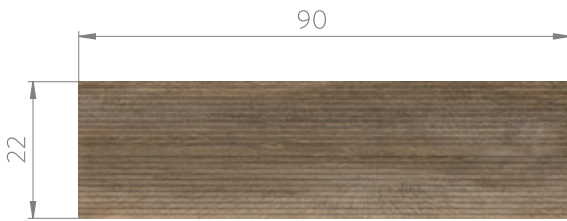

MOSAICO®

REVESTIMIENTO ISLANDIA MOKA

SKU: 80PA0201005

*Medidas nominales (cm)