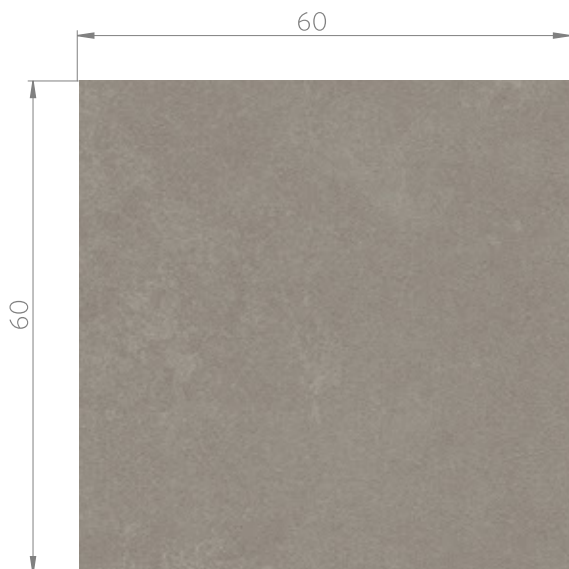

MOSAICO®

REVESTIMIENTO
GRES - ELEMENT GREY

SKU: 80TI0102003

*Medidas nominales (cm)

Para más información sobre la garantía de este producto y otras consultas ingrese a www.stretto.cl

CARACTERÍSTICAS TÉCNICAS

CÓDIGO

CE6003

TIPOLOGÍA

Gres Rectificado

SERIE

Element

TERMINACIÓN

Mate

GRÁFICAS

6 caras

FORMATO

60 x 60 cm

ESPESOR

10 mm

USO

Piso y Muro