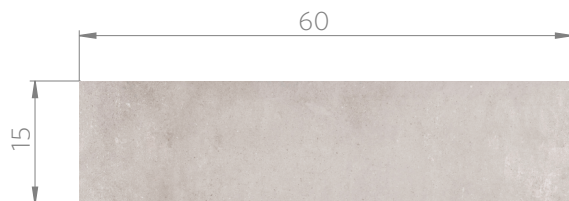

MOSAICO®

REVESTIMIENTO GRES - CENTRAL GRIGIO MATT

SKU: 80IM0102003

*Medidas nominales (cm)

Para más información sobre la garantía de este producto y otras consultas ingrese a www.stretto.cl

CARACTERÍSTICAS TÉCNICAS

CÓDIGO

Central Grigio

TIPOLOGÍA

Gres Rectificado

SERIE

Central - Look Piedra

TERMINACIÓN

Mate

GRÁFICAS

24 caras

FORMATO

15 x 60 cm

ESPESOR

10 mm

USO

Piso y Muro