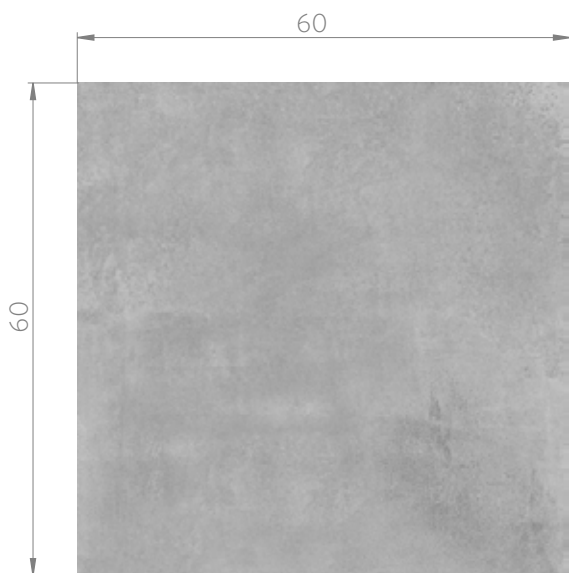

MOSAICO®

REVESTIMIENTO GRES - CEMENTARE DARK GREY

SKU: 80IM0102008

*Medidas nominales (cm)

Para más información sobre la garantía de este producto y otras consultas ingrese a www.stretto.cl

CARACTERÍSTICAS TÉCNICAS

CÓDIGO

Cementare Grey

TIPOLOGÍA

Gres Rectificado

SERIE

Cementare - Look Cemento

TERMINACIÓN

Mate

GRÁFICAS

6 caras

FORMATO

60 x 60 cm

ESPESOR

10 mm

USO

Piso y Muro