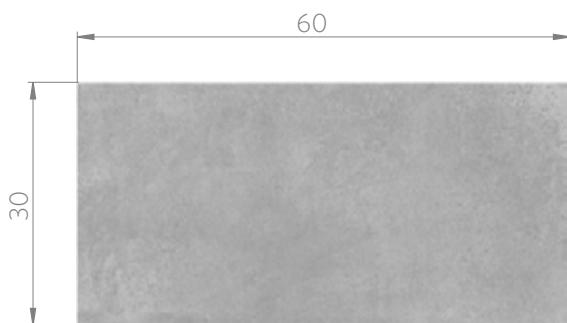

MOSAICO®

REVESTIMIENTO GRES - CEMENTARE DARK GREY

SKU: 80IM0102009

*Medidas nominales (cm)

Para más información sobre la garantía de este producto y otras consultas ingrese a www.stretto.cl

CARACTERÍSTICAS TÉCNICAS

CÓDIGO

Cementare Grey

TIPOLOGÍA

Gres Rectificado

SERIE

Cementare - Look Cemento

TERMINACIÓN

Mate

GRÁFICAS

12 caras

FORMATO

30 x 60 cm

ESPESOR

10 mm

USO

Piso y Muro