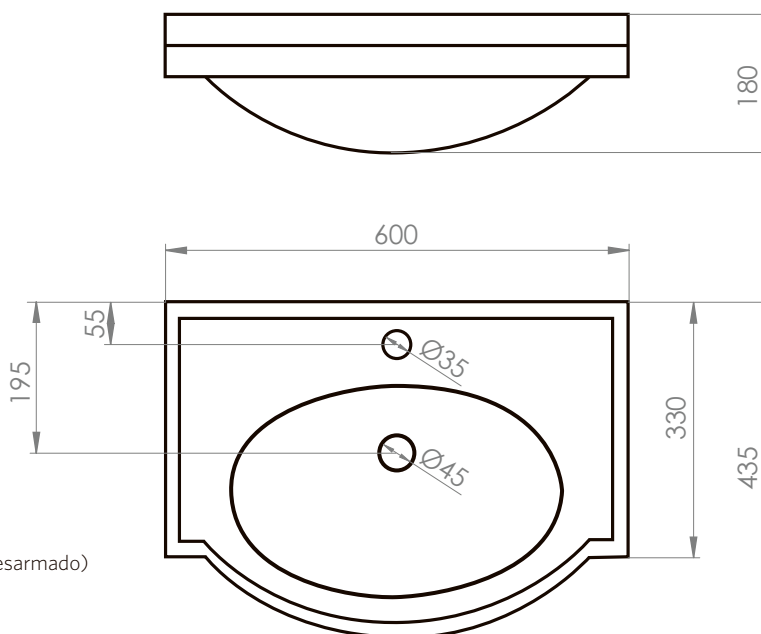

LÍNEA BLANCHE CUBIERTA

ESPECIFICACIONES TÉCNICAS

DESCRIPCIÓN

Calidad "A" sin reparaciones en la superficie visible.

MATERIAL

Loza Vítreo.

NORMATIVA

Cumple con norma NCh 407.

INCLUYE

Rebalse gran caudal.

TERMINACIÓN

Blanco
60PB2401500

DIBUJO TÉCNICO

*Dimensiones críticas sin escala (mm)

Con 3% de Tolerancia

Cód. 60PB2401500 (Cubierta Blanche 60x43x18 cm)

Cód. 60PB2801546 (Mueble Blanche Blanco 55x37x79,5 cm. Desarmado)

MUEBLE

LOZA

Para más información sobre la garantía de este producto y otras consultas

ingrese a www.stretto.cl