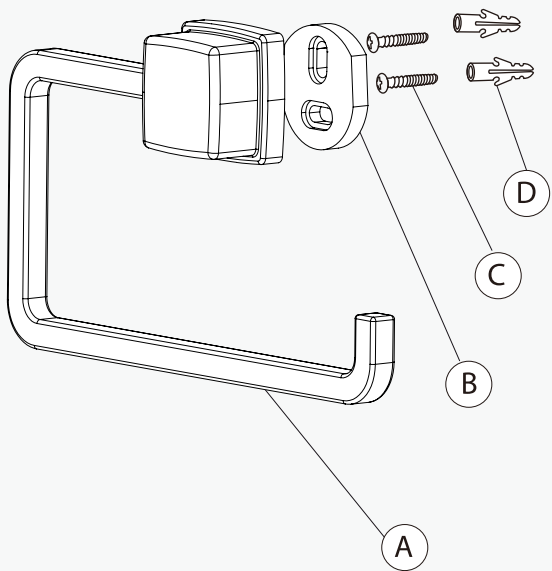

LÍNEA PRATO KIT 5 ACCESORIOS BAÑO

ESPECIFICACIONES TÉCNICAS

FUNCIONAMIENTO

Porta rollo que posee al final del brazo un lateral vertical que se encarga de contener el papel de forma estable.

CONEXIÓN

A muro.

MATERIAL

Metálico.

INCLUYE

Argolla Toalla
Barra toalla
Jabonera
Percha Simple
Porta Rollo
Set de instalación (Incluye fijaciones).

TERMINACIÓN

-  Cromado
21PT0000107
-  Grafito Austral
21PT0002107

DIBUJO TÉCNICO

*Dimensiones críticas sin escala (mm)

Garantía de 2 años

Para más información sobre la garantía de este producto y otras consultas

ingrese a www.stretto.cl

LÍNEA PRATO KIT 5 ACCESORIOS BAÑO

DIBUJO TÉCNICO

*Dimensiones críticas sin escala (mm)

LÍNEA PRATO KIT 5 ACCESORIOS BAÑO

Componentes:

- A. Accesorios.
- B. Pletina x5.
- C. Tornillos x10.
- D. Tarugos x10.

1- Marque el muro a través de las perforaciones de la pletina del accesorio con un lápiz.