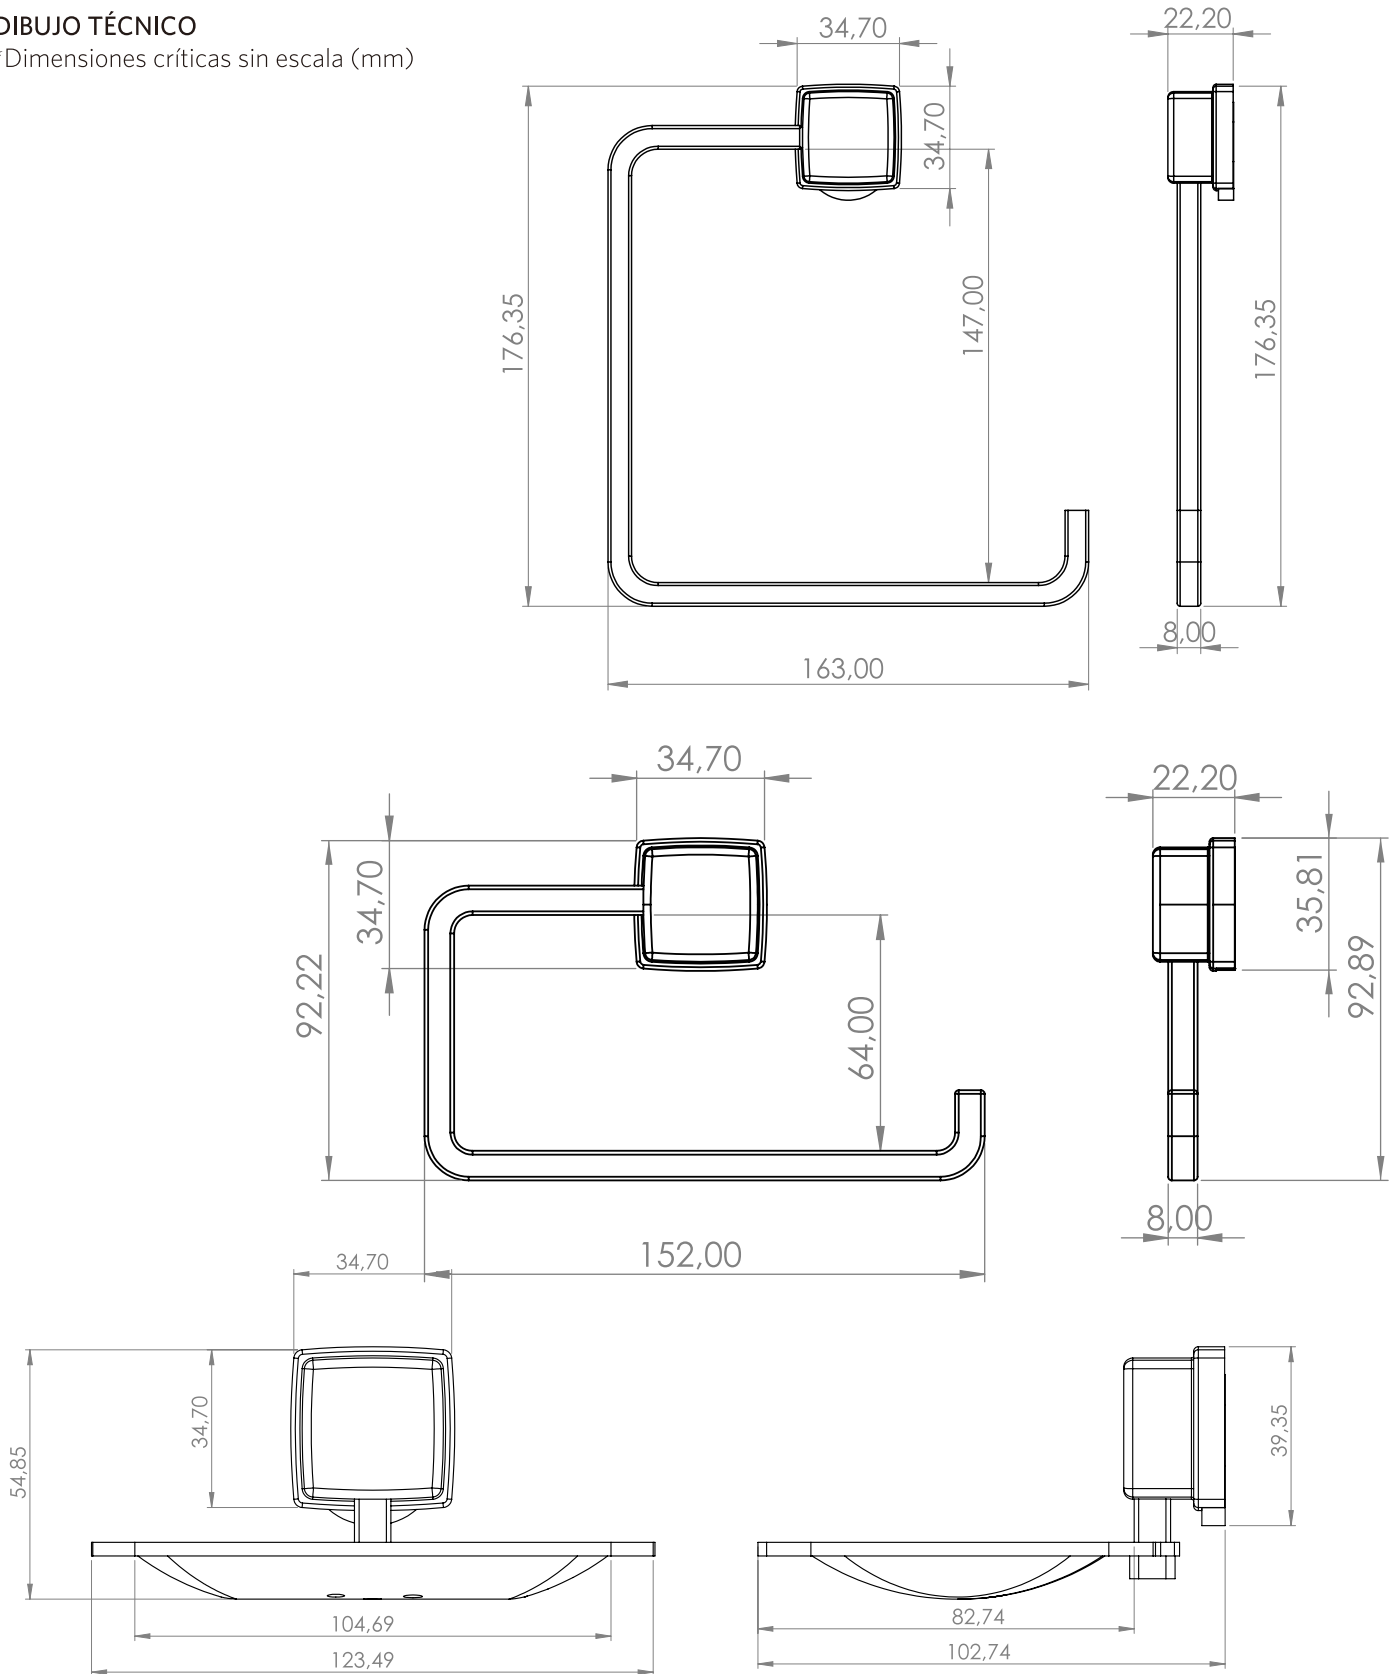

LÍNEA PRATO KIT 5 ACCESORIOS BAÑO

ESPECIFICACIONES TÉCNICAS

FUNCIONAMIENTO

Porta rollo que posee al final del brazo un lateral vertical que se encarga de contener el papel de forma estable.

CONEXIÓN

A muro.

MATERIAL

Metálico.

INCLUYE

Argolla Toalla
Barra toalla
Jabonera
Percha Simple
Porta Rollo
Set de instalación (Incluye fijaciones).

TERMINACIÓN

-  Cromado
21PT0000107
-  Grafito Austral
21PT0002107

DIBUJO TÉCNICO

*Dimensiones críticas sin escala (mm)

Garantía de 2 años

Para más información sobre la garantía de este producto y otras consultas

ingrese a www.stretto.cl

LÍNEA PRATO KIT 5 ACCESORIOS BAÑO

DIBUJO TÉCNICO

*Dimensiones críticas sin escala (mm)

LÍNEA PRATO KIT 5 ACCESORIOS BAÑO

Componentes:

- A. Accesorios.
- B. Pletina x5.
- C. Tornillos x10.
- D. Tarugos x10.

1- Marque el muro a través de las perforaciones de la pletina del accesorio con un lápiz.