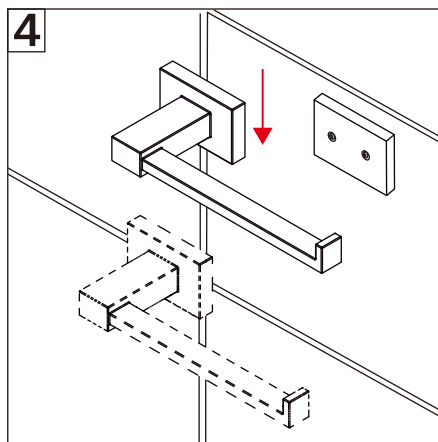

LÍNEA PRATO KIT 5 ACCESORIOS BAÑO

ESPECIFICACIONES TÉCNICAS

FUNCIONAMIENTO

Porta rollo que posee al final del brazo un lateral vertical que se encarga de contener el papel de forma estable.

CONEXIÓN

A muro.

LÍNEA PRATO KIT 5 ACCESORIOS BAÑO

Componentes:

- A. Accesorios.
- B. Pletina x5.
- C. Tornillos x10.
- D. Tarugos x10.

1- Marque el muro a través de las perforaciones de la pletina del accesorio con un lápiz.

2- Perfore el muro con una broca de 25 mm.
3- Sobre las marcas realizadas, coloque los tarugos en los orificios.

4- Fije la pletina por medio de los tornillos incorporados en este set.

5- Una vez que la pletina este instalada y firme incorporar el accesorio.