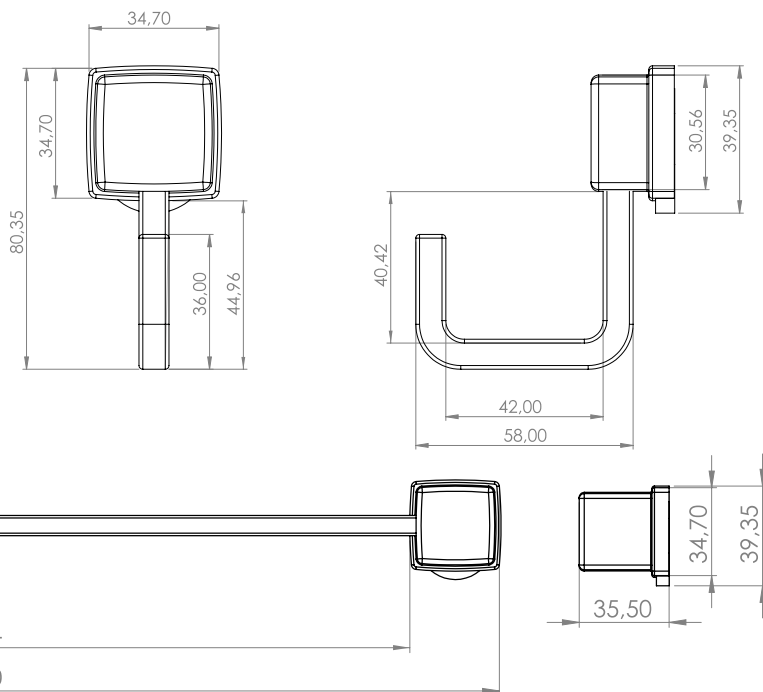

LÍNEA PRATO KIT 5 ACCESORIOS BAÑO

ESPECIFICACIONES TÉCNICAS

FUNCIONAMIENTO

Porta rollo que posee al final del brazo un lateral vertical que se encarga de contener el papel de forma estable.

CONEXIÓN

A muro.

MATERIAL

Metálico.

INCLUYE

Argolla Toalla
Barra toalla
Jabonera
Percha Simple
Porta Rollo
Set de instalación (Incluye fijaciones).

TERMINACIÓN

-  Cromado
21PT0000107
-  Grafito Austral
21PT0002107

DIBUJO TÉCNICO

*Dimensiones críticas sin escala (mm)

Garantía de 2 años

Para más información sobre la garantía de este producto y otras consultas

ingrese a www.stretto.cl

LÍNEA PRATO KIT 5 ACCESORIOS BAÑO

DIBUJO TÉCNICO

*Dimensiones críticas sin escala (mm)

LÍNEA PRATO KIT 5 ACCESORIOS BAÑO

Componentes:

- A. Accesorios.
- B. Pletina x5.
- C. Tornillos x10.
- D. Tarugos x10.

1- Marque el muro a través de las perforaciones de la pletina del accesorio con un lápiz.