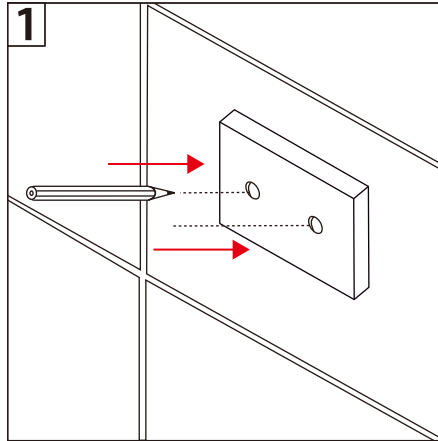

LÍNEA PRATO KIT 5 ACCESORIOS BAÑO

ESPECIFICACIONES TÉCNICAS

FUNCIONAMIENTO

Porta rollo que posee al final del brazo un lateral vertical que se encarga de contener el papel de forma estable.

CONEXIÓN

A muro.

*Dimensiones críticas sin escala (mm)

Garantía de 2 años

Para más información sobre la garantía de este producto y otras consultas

ingrese a www.stretto.cl

LÍNEA PRATO KIT 5 ACCESORIOS BAÑO

DIBUJO TÉCNICO

*Dimensiones críticas sin escala (mm)

LÍNEA PRATO KIT 5 ACCESORIOS BAÑO

Componentes:

- A. Accesorios.
- B. Pletina x5.
- C. Tornillos x10.
- D. Tarugos x10.

1- Marque el muro a través de las perforaciones de la pletina del accesorio con un lápiz.