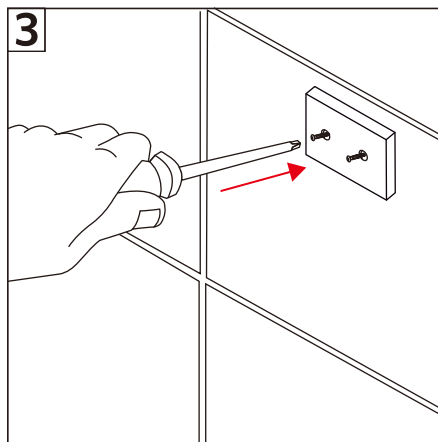

LÍNEA PRATO KIT 5 ACCESORIOS BAÑO

ESPECIFICACIONES TÉCNICAS

FUNCIONAMIENTO

Porta rollo que posee al final del brazo un lateral vertical que se encarga de contener el papel de forma estable.

CONEXIÓN

A muro.

*Dimensiones críticas sin escala (mm)

Garantía de 2 años

Para más información sobre la garantía de este producto y otras consultas

ingrese a www.stretto.cl

LÍNEA PRATO KIT 5 ACCESORIOS BAÑO

DIBUJO TÉCNICO

*Dimensiones críticas sin escala (mm)

LÍNEA PRATO KIT 5 ACCESORIOS BAÑO

Componentes:

- A. Accesorios.
- B. Pletina x5.
- C. Tornillos x10.
- D. Tarugos x10.

1- Marque el muro a través de las perforaciones de la pletina del accesorio con un lápiz.

2- Perfore el muro con una broca de 25 mm.
3- Sobre las marcas realizadas, coloque los tarugos en los orificios.

4- Fije la pletina por medio de los tornillos incorporados en este set.

5- Una vez que la pletina este instalada y firme incorporar el accesorio.