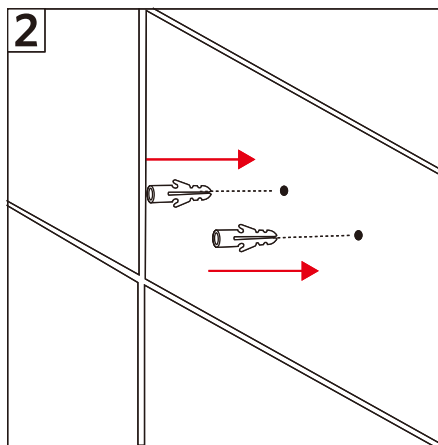

LÍNEA PRATO KIT 5 ACCESORIOS BAÑO

ESPECIFICACIONES TÉCNICAS

FUNCIONAMIENTO

Porta rollo que posee al final del brazo un lateral vertical que se encarga de contener el papel de forma estable.

CONEXIÓN

A muro.

LÍNEA PRATO KIT 5 ACCESORIOS BAÑO

Componentes:

- A. Accesorios.
- B. Pletina x5.
- C. Tornillos x10.
- D. Tarugos x10.

1- Marque el muro a través de las perforaciones de la pletina del accesorio con un lápiz.