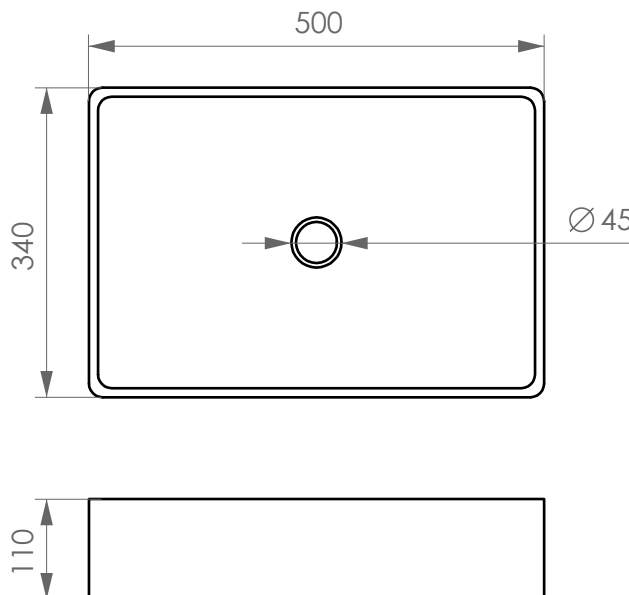

VANITORIO SOBRECUBIERTA RECTANGULAR

Cód. 60PB2301000

ESPECIFICACIONES TÉCNICAS

DESCRIPCIÓN

Vanitorio sobrecubierta rectangular.
Calidad "A", sin reparaciones en la superficie visible.

MATERIAL

Loza Vítreo.

TERMINACIÓN

Blanco.

DIBUJO TÉCNICO

*Dimensiones críticas sin escala (mm)

Con 3% de Tolerancia

Para más información sobre la garantía de este producto y otras consultas

ingrese a www.stretto.cl