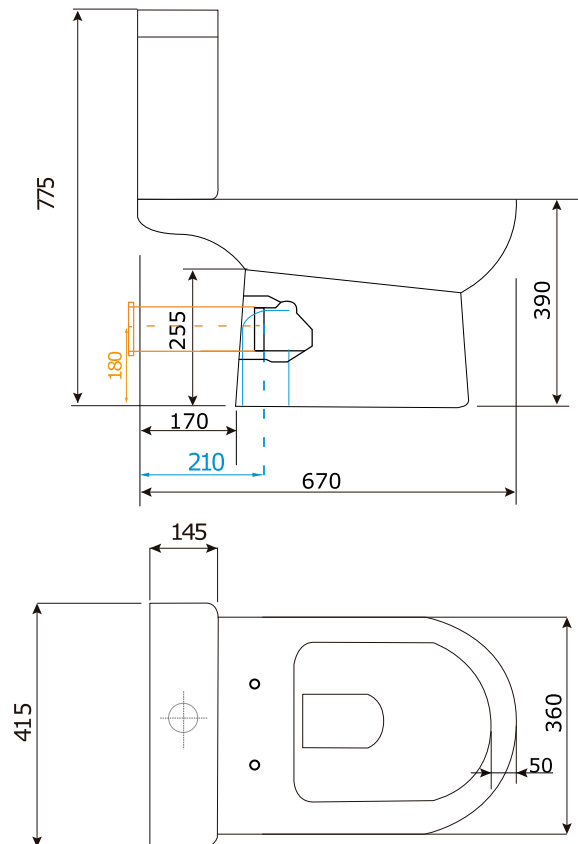

TAZA WC ARES CON SET FIJACIONES

Especificaciones Técnicas

Características:

- WC de loza vitrificada, salida Dual.
- Admisión interior: 15"/16".
- Asiento y tapa con bisagras soft- close de fácil instalación.
- Sistema de descarga: Dual Wash Down.
- Consumo: 4.1 - 6 litros.
- Incluye kit de fijación y sello tapa - estanque.
- Distancia a piso y muro terminado:
 - Salida Vertical a piso: 210 mm. (Manguito Adaptador Codo).
 - Salida Horizontal a Muro: 180 mm. (Manguito recto de conexión)
- Color: blanco
- Peso:
 - Taza de WC: 25 Kg.
 - Estanque: 15 Kg.

Origen:

R.P.C.

Tolerancias

Dimensiones: + - 3%

Peso: + - 10%

Cód. 60PB1201050 (Taza de WC Ares con set de fijaciones).

Cód. 60PB3001050 (Estanque Ares con mecanismo)

Cód. 60PB1901050 (Asiento y Tapa PP. Soft close para WC Ares).

Cód. 60PB1901015 (Asiento y Tapa Urea Soft close para WC Ares).

DIBUJO TÉCNICO

*Dimensiones Críticas sin escala

Accesorio recomendado:

(No incluido)

A piso
21PB3001006

A muro
21PB3001020

Loza